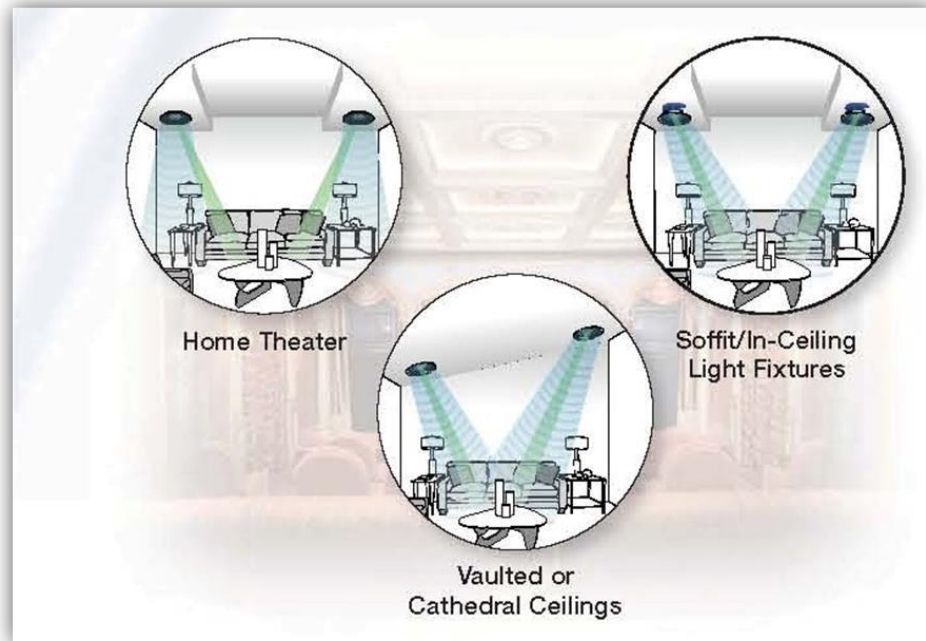

- Malá výška do menších prostor

Reproduktory s technologií Directed Soundfield

## Directed Soundfield

- Reproductory mají vlastní nezávislé otočné basové a výškové reproductory, které umožňují soustředit zvuk do vybrané lokace
- Niles RWC instalační krabice je optimální pro použití s reproductory řady DS