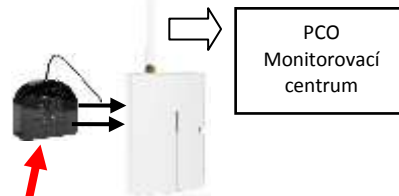

# Příklad realizace systému zabezpečení pomocí bezdrátového systému FIBARO

**Bateriové detektory pohybu s měřením teploty a intenzity světla**

**Rádiové detektory kouře s měřením teploty ČSN EN 14604 / EN54**

**Připojení systému FIBARO na pult centrální ochrany.**

Připojení pomocí GSM komunikátoru GD-04 DAVID nebo komunikátoru NaM, HASAM, LATIS, RADOM...

- Zabezpečení + videointerkom a dohled IP kamerami
- Posílání poplachových zpráv – ZDARMA
- Dálkový přístup přes internet – ZDARMA
- Ovládání světel, žaluzií a topení z telefonu, tabletu a PC
- Měření spotřeby elektřiny, vody ...
- Monitoring havarijních stavů – zaplavení, požár, vlhkost...
- Zónová regulace topení a řízení klimatizací
- Ovládání audio a videotechniky –TV, SAT, hudba...
- Nastavení pomocí webového prohlížeče

**Rádiové připojení libovolných externích detektorů pomocí modulu univerzálních vstupů**

**Řídicí jednotka FIBARO Home Center Lite**

Řídicí jednotka Home Center Lite Posílá bezplatně přes internet zprávy o poplachu na telefony a tablety. Umožňuje dálkové ovládání systému a prohlížení obrazu z kamer bez veřejné IP adresy.