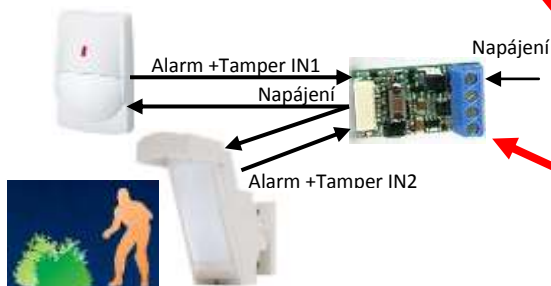

# Příklad realizace systému zabezpečení pomocí bezdrátového systému FIBARO

**Bateriové detektory pohybu s měřením teploty a intenzity světla**

**Rádiové detektory kouře s měřením teploty ČSN EN 14604 / EN54**

**Připojení systému FIBARO na pult centrální ochrany.**

Připojení pomocí GSM komunikátoru GD-04 DAVID nebo komunikátoru NaM, HASAM, LATIS, RADOM...

- Zabezpečení + videointerkom a dohled IP kamerami
- Posílání poplachových zpráv – ZDARMA
- Dálkový přístup přes internet – ZDARMA
- Ovládání světel, žaluzií a topení z telefonu, tabletu a PC
- Měření spotřeby elektřiny, vody ...
- Monitoring havarijních stavů – zaplavení, požár, vlhkost...
- Zónová regulace topení a řízení klimatizací
- Ovládání audio a videotechniky –TV, SAT, hudba...
- Nastavení pomocí webového prohlížeče

**Rádiové připojení libovolných externích detektorů pomocí modulu univerzálních vstupů**

**Řídicí jednotka FIBARO Home Center Lite**

Řídicí jednotka Home Center Lite Posílá bezplatně přes internet zprávy o poplachu na telefony a tablety. Umožňuje dálkové ovládání systému a prohlížení obrazu z kamer bez veřejné IP adresy.

**Zvonek + ovládání zámku branky, vjezdové brány a garážových vrat, IP kamery a videointerkom**

Připojení čtečky karet , biometrické čtečky, nebo kódové klávesnice pro zapínání/vypínání střežení

**Magnetické kontakty připojené pomocí modulu univerzálních vstupů**