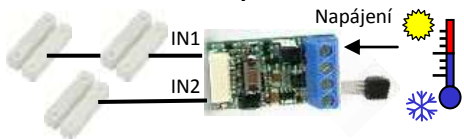

Magnetické kontakty připojené pomocí modulu univerzálních vstupů