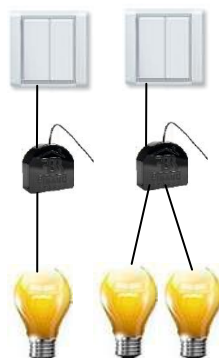

Příklad zapojení ovládání RD pomocí bezdrátového systému FIBARO

Ovládání žaluzií, rolet a markýz

Stmívače

Spínací modul y

Spínaná zásuvka

Řízení RGBW LED

- Ovládání světel, žaluzií a topení a EZS z telefonu a tabletu – ZDARMA
- Dálkový přístup přes internet – ZDARMA
- Posílání poplachových zpráv – ZDARMA
- Měření spotřeby elektřiny
- Zabezpečení a dohled kamerami + videointerkom
- Nastavení systému pomocí webového prohlížeče

Ovládání vjezdové brány a garážových vrat

Řídicí jednotka Home Center Lite
Připojení Ethernet + Z-Wave)

Bateriová termostatická hlavice

Nástěnný rádiový termostat pro ovládání podlahového topení.

Modul iTach pro IR ovládání klimatizací

IP kamery

AEO-HEM3 Měřič odběru elektrické energie, 3 fáze

Volitelný modul pro dálkové ovládání spotřební elektroniky v obývacím pokoji z telefonu nebo tabletu (iPad, Android)

iTach flex IP

Pohybové čidlo

Měří také intenzitu světla teplotu a otřesy

Detektor kouře a teploty

Magnetický kontakt

Může také měřit teplotu

Univerzální miniaturní modul dvou binárních vstupů pro připojení externích detektorů a snímačů teploty.