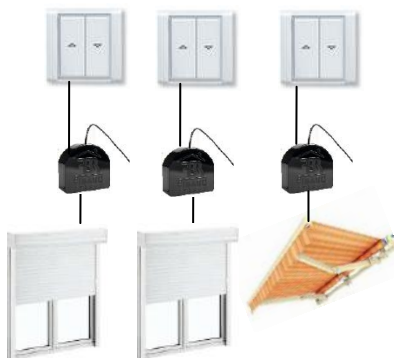

Příklad zapojení ovládání RD pomocí bezdrátového systému FIBARO

Ovládání žaluzií, rolet a markýz

Stmívače

Spínací modul y

Spínaná zásuvka

Řízení RGBW LED

- Ovládání světel, žaluzií a topení a EZS z telefonu a tabletu – ZDARMA
- Dálkový přístup přes internet – ZDARMA
- Posílání poplachových zpráv – ZDARMA
- Měření spotřeby elektřiny
- Zabezpečení a dohled kamerami + videointerkom
- Nastavení systému pomocí webového prohlížeče

Ovládání vjezdové brány a garážových vrat

Řídicí jednotka Home Center Lite
Připojení Ethernet + Z-Wave)

Bateriová termostatická hlavice

Nástěnný rádiový termostat pro ovládání podlahového topení.

Modul iTach pro IR ovládání klimatizací

IP kamery

AEO-HEM3 Měřič odběru elektrické energie, 3 fáze

Volitelný modul pro dálkové ovládání spotřební elektroniky v obývacím pokoji z telefonu nebo tabletu (iPad, Android)

iTach flex IP

Pohybové čidlo

Měří také intenzitu světla teplotu a otřesy

Detektor kouře a teploty

Magnetický kontakt

Může také měřit teplotu

Univerzální miniaturní modul dvou binárních vstupů pro připojení externích detektorů a snímačů teploty.