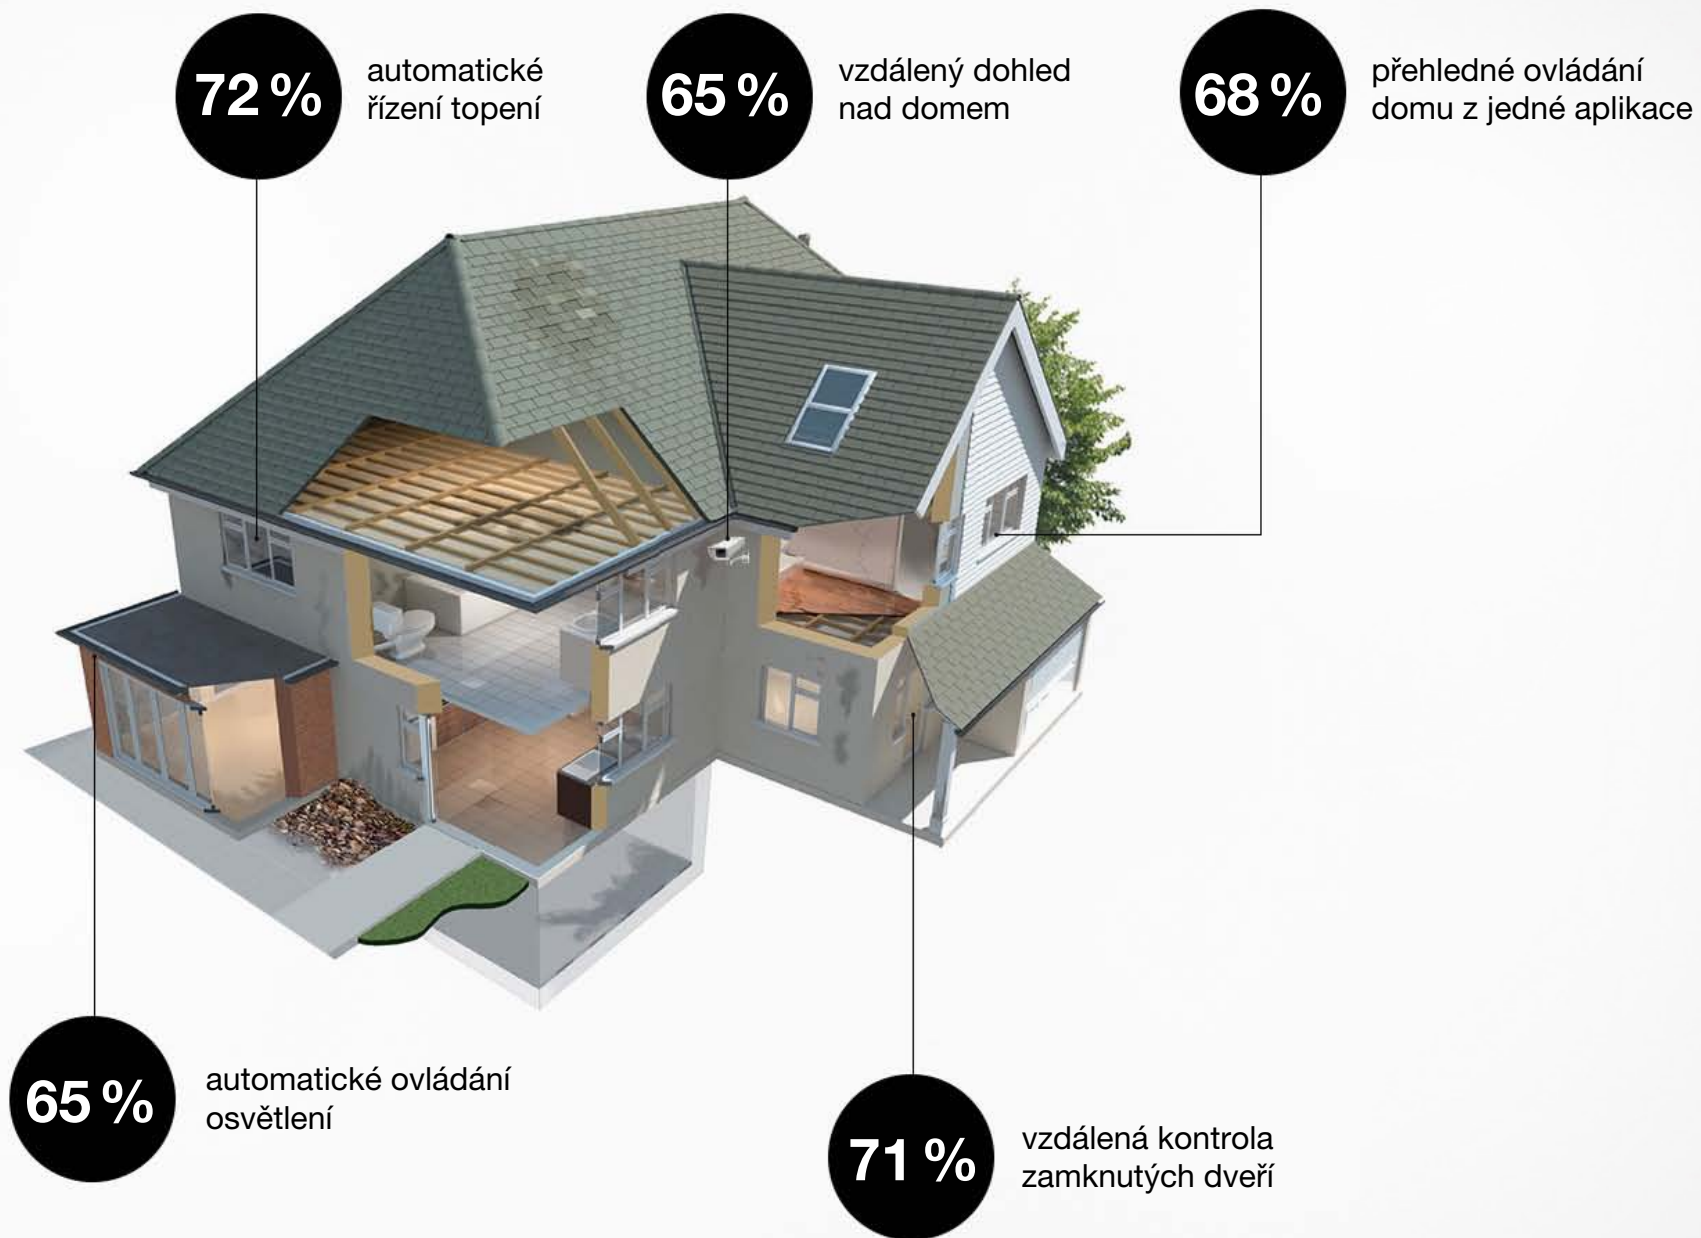

Co očekáváme od chytrého domu?