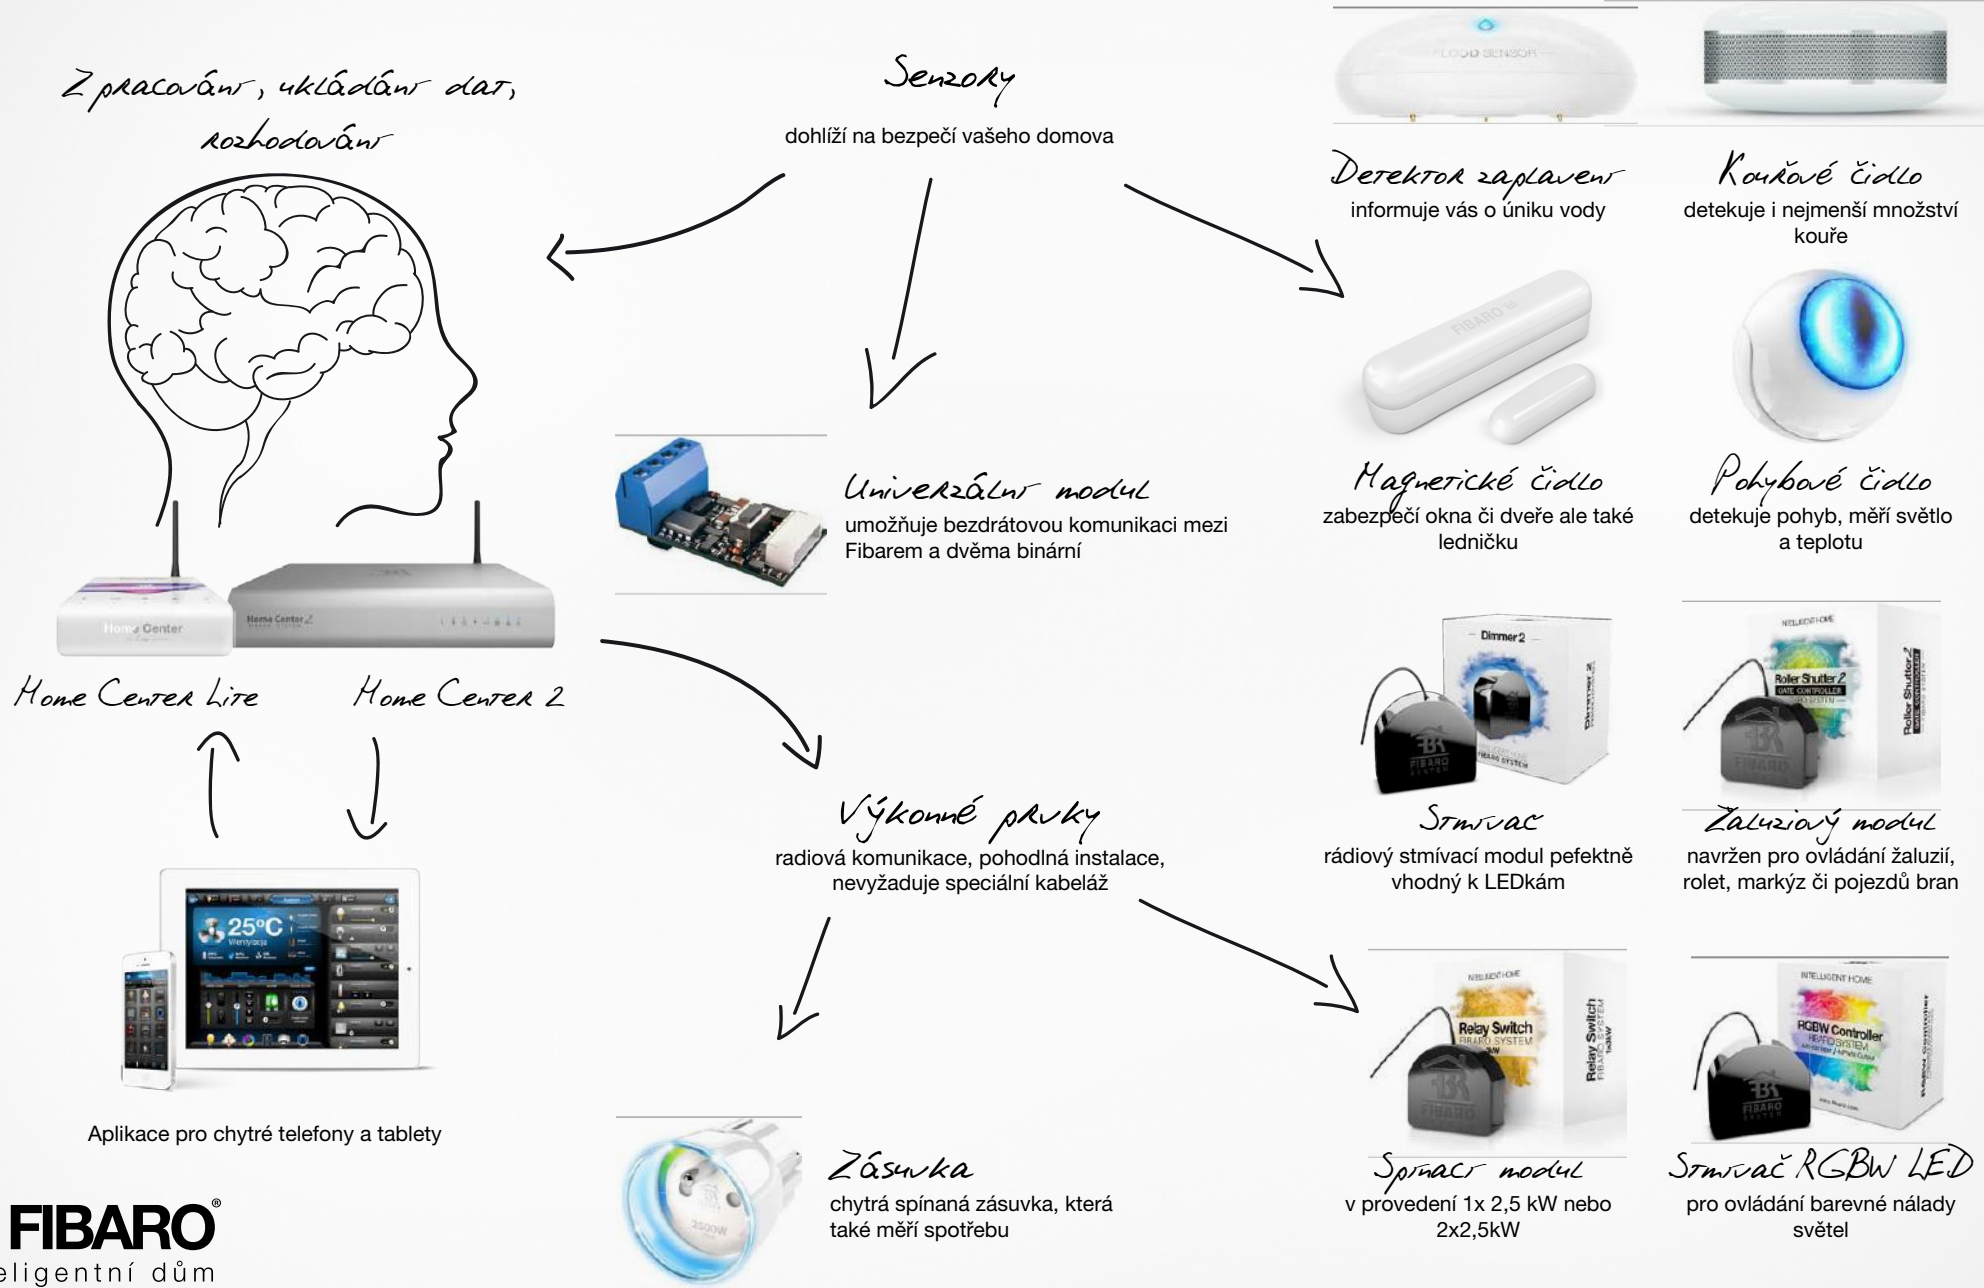

Co je to chytrý domov?

Moderní síť, která propojuje všechna domácí zařízení, dává pocit komfortu a bezpečí, a přitom umožňuje šetřit energiemi.

Domácí automatizace obvykle zahrnuje řízení teploty (vytápění, klimatizace či větrání), centrální ovládání světel, chytré zámky, ovládání žaluzií, vjezdových vrat a další technologie včetně zabezpečení.

Co očekáváme od chytrého domu?

Jak funguje chytrý domov Fibaro?

Fibaro využívá radiový standard Z-Wave

- Jednoduchá montáž.
- Nevyžaduje žádnou speciální kabeláž!
- Nezabere žádné místo v rozvaděči.
- Všechny Z-Wave produkty vzájemně spolupracují.
- Cenově dostupné – můžete začít s málem a postupně rozšiřovat.
- Spolehlivé – více než 10 let na trhu.
- Bezpečné – stejné šifrování jako online bankovníctví.
- Široký výběr – mnoho stylů, barev, cen, atd.
- Více než 20 mil. používaných zařízení.
- Největší značky používají Z-Wave.
- 9 z 10 bezpečnostních firem používá Z-Wave.

Zabezpečí váš domov

Chytrý domov Fibaro je také plnohodnotný zabezpečovací systém. Bezdrátová čidla snadno umístíte všude, kde je zapotřebí. A alarm zastřížíte buď jedním tlačítkem, nebo se zastříží po vašem odchodu sám (funkce geofence).

O jakémkoli narušení budete okamžitě informováni, případně i bezpečnostní agentura.

Chrání životy a majetek

System Fibaro chrání bezpečí vás i vašich milovaných. Identifikuje hrozbu požáru či zaplavení během sekundy a varuje vás před nebezpečím. Fibaro také spouští naprogramované alarmové scény, aby zabránilo tragédiím.