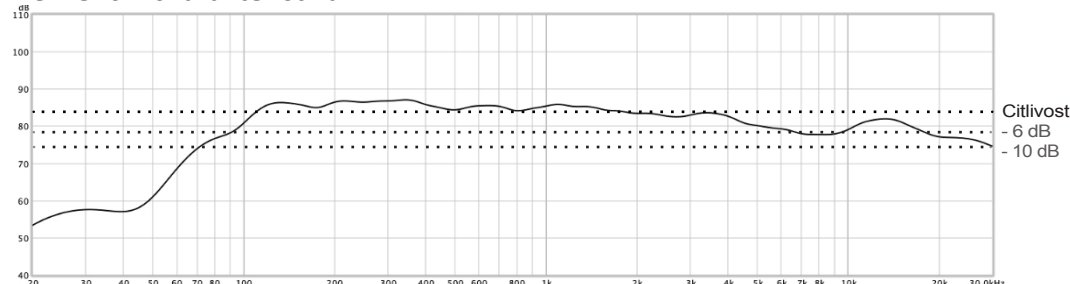

MOBIUS3iBMT-EN54

VYSOKOVÝKONNÝ HI-Z EVAKUAČNÍ REPRODUKTOR PRO ZAPUŠTĚNÍ DO OMÍTKY S INTEGROVANOU MONTÁŽNÍ SKŘÍŇÍ

NÁVRH TECHNICKÉHO LISTU Rev. 1.1 | 20. 10. 2022 | E&OE

Popis produktu

Model Mobius3iBMT-EN54 byl vyvinut a certifikován pro použití ve vysokozdvízných evakuačních systémech. Vychází z modelu Mobius3i a využívá stejné patentované technologie, včetně Optidrive, Opti-damping a Reduced Resonance Exciter, díky čemuž Mobius3iBMT-EN54 se vyznačuje stejným vysoce věrným, prostorovým a dynamickým zvukem, pro který je značka Amina známá. Model Mobius3iBMT-EN54 je uzavřená jednotka s novým akusticky vyladěným a plně integrovaným designem ozvučnice a je vybaven novým systémem přední montáže, který automaticky nastaví reproduktor do ideální hloubky, díky čemuž je instalace prováděná jednou osobou snadnější než kdykoli předtím. Model Mobius3iBMT-EN54 je navržen tak, aby byl zcela zakryt 2 mm vrstvou omítky nebo jiného materiálu, a při použití je tak zcela neviditelný.

Frekvenční charakteristika

Technické parametry

Mobius3iBMT-EN54

Odbočky transformátoru (100 V)	5 W / 10 W / 20 W
Zátěž (100 hodin nepřetržitého provozu / špičkový výkon)	2,5 W / 5 W / 10 W
Citlivost (při 1 m / 2,83 Vrms)	85 dB (s 2 mm vrstvou omítky/hlíny)
Frekvenční rozsah	87 Hz – 19 kHz (-6 dB)
Použitelný frekvenční rozsah	67 Hz – 31 kHz (-10 dB)
Úhel rozptýlu	180° x 180° ve stanoveném frekvenčním rozsahu
Elektrické připojení	Zámek s páčkou WAGO (až 12 AWG)
Rozměry (bez montážních úchytů)	402 mm x 304 mm x 77 mm (15 ^{13/16} " x 11 ^{15/16} " x 3 ^{1/16} ")
Hmotnost výrobku	2,5 kg (5 lb 8 oz)
Požadavky na upevnění	Veškeré upevňovací prvky jsou součástí dodávky
Omezená záruka výrobce pro domácí použití	10 let