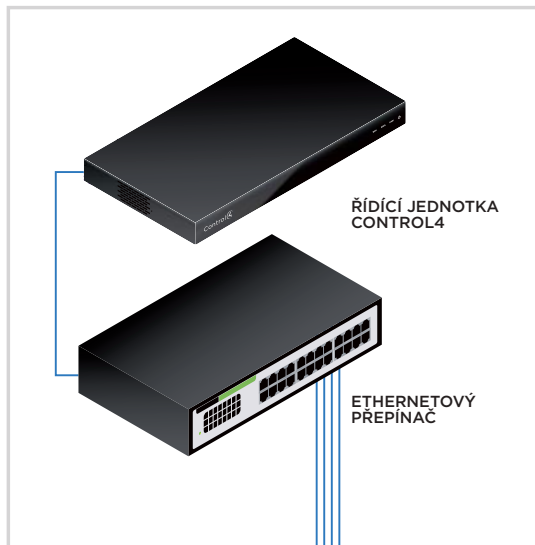

Rack

Doplňkové IP kamery

Zařízení pro příjem hovoru

DOTYKOVÉ SKLENĚNÉ PANELE CONTROL4

K zabudování do zdi
Velikost 7" nebo 10"
Barva černá nebo bílá

PŘENOSNÉ DOTYKOVÉ SKLENĚNÉ PANELE CONTROL4

Na hliníkové dobíjecí noze
Velikost 7" nebo 10"
Barva černá nebo bílá

CHYTRÉ TELEFONY A TABLETY

IP TELEFONY

BĚŽNÉ TELEFONY (VYŽADUJE GSM BRÁNU)

Venkovní dveřní stanice

Dotykové panely Control4 si mohou volat mezi sebou. Na panelech je také režim odposlechu (dětská chůvička). Z panelu lze také zavolat zaráz na všechny panely nebo skupinu panelů.