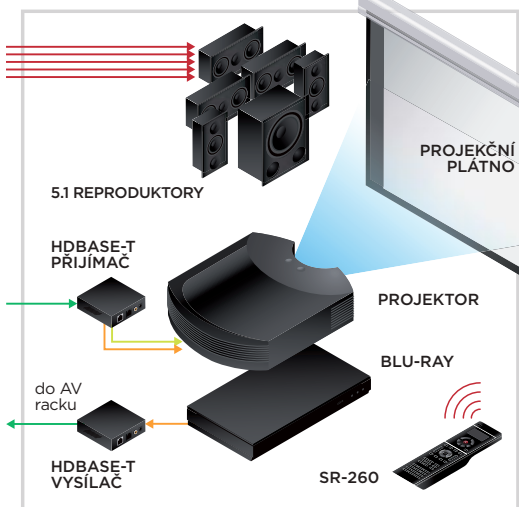

AV rozvaděč

Ložnice

Dětský pokoj

Koupelna

Koupelna

Dětský pokoj

Kuchyně

Terasa

Bazén

Pracovna

Obývací pokoj