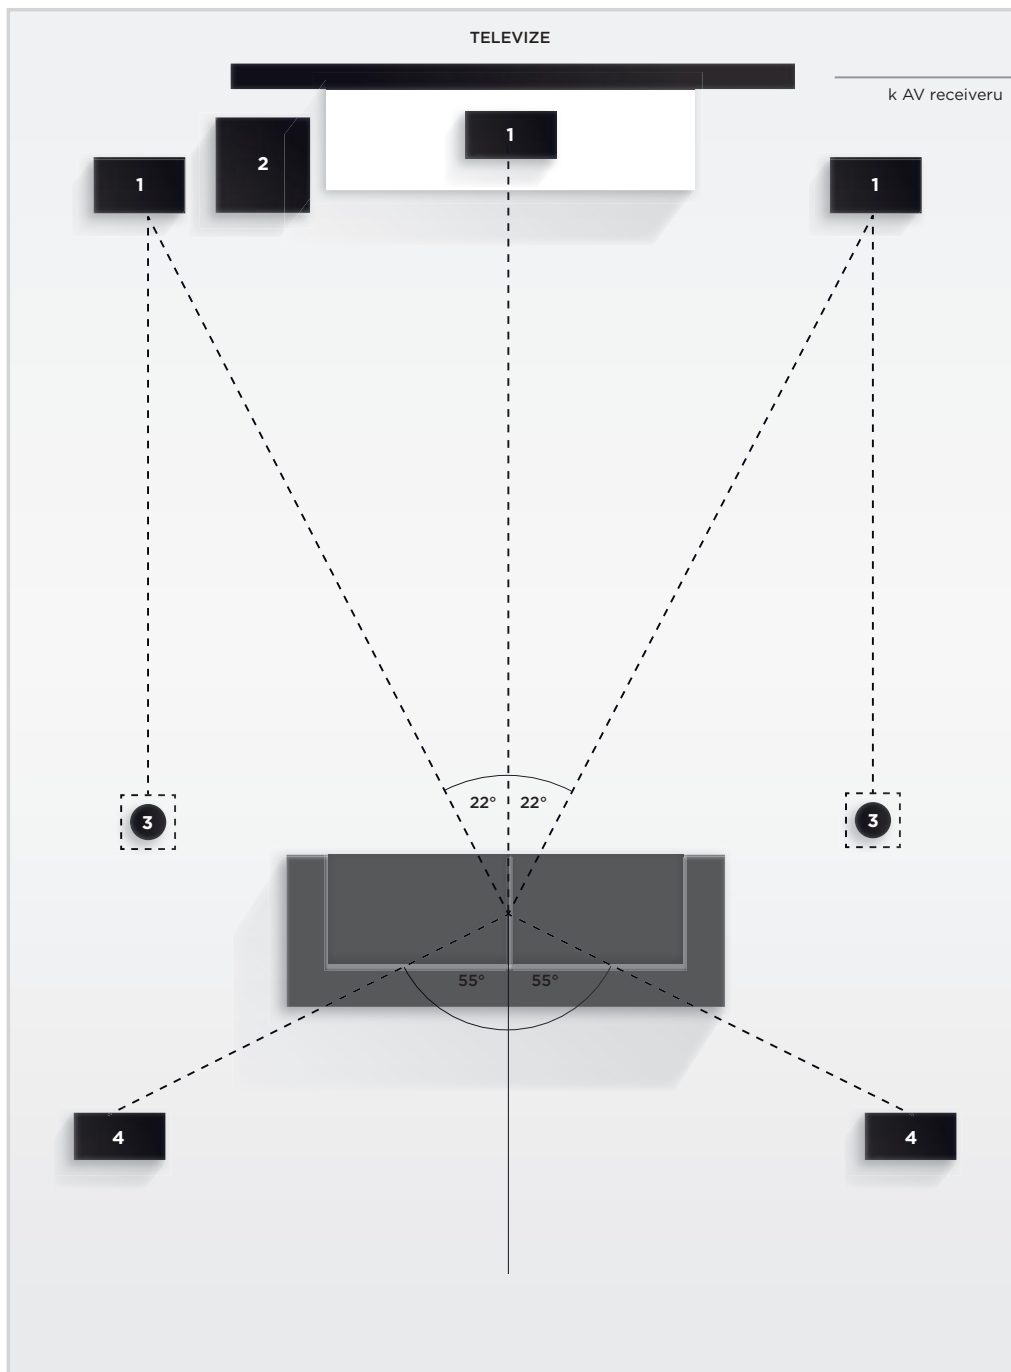

Rozmístění reproduktorů