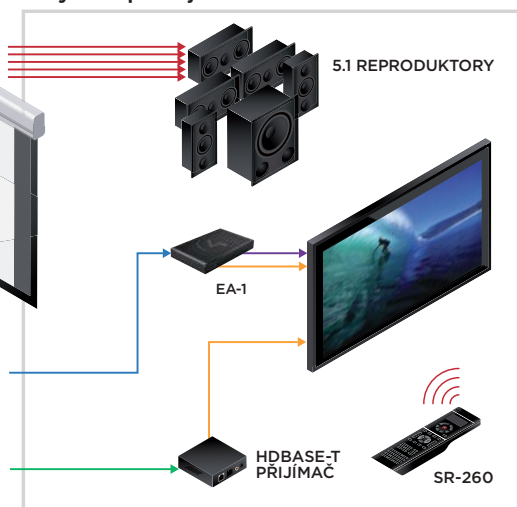

Obývací pokoj