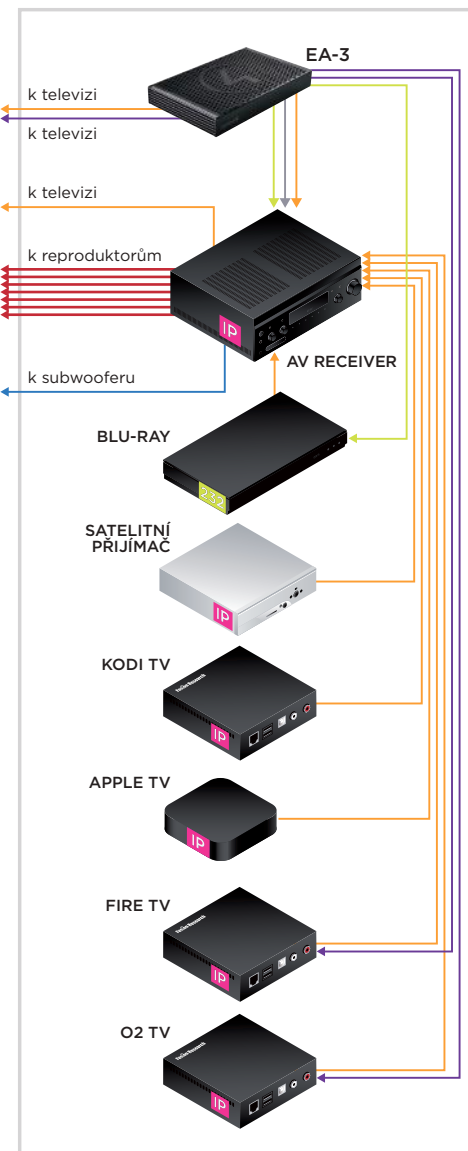

Dětský pokoj

- (1) Control4 dálkový ovladač - C4-SR260
- (1) Leaf HDBase-T přijímač - LEAF-LUIE
- (2) Niles směrovatelné stropní repro - NI-DS7-MP
- (1) televize

Kuchyně

- (1) Control4 7" přenosný dotykový panel - C4-TT7
- (1) Leaf HDBase-T přijímač - LEAF-LUIE
- (2) Niles směrovatelné stropní repro - NI-DS7-MP
- (1) televize

Dětský pokoj

- (1) Control4 dálkový ovladač - C4-SR260
- (1) Leaf HDBase-T přijímač - LEAF-LUIE
- (2) Niles směrovatelné stropní repro - NI-DS7-MP
- (1) televize

Ložnice

- (1) Control4 řídicí jednotka EA-1 - C4-EA-1
- (1) Control4 dálkový ovladač - C4-SR260
- (1) Leaf HDBase-T přijímač - LEAF-LUIE
- (2) Neviditelné reproduktory - AMI-MOBIUS7
- (1) televize

Koupelna

- (1) Control4 konfigurovatelná klávesnice - C4-SKCB-BL
- (2) Niles stropní repro - NI-CM7MP

Terasa

- (1) Chytrý telefon s aplikací Control4
- (2) Niles stropní repro - NI-CM7MP

Koupelna

- (1) Control4 konfigurovatelná klávesnice - C4-SKCB-BL
- (2) Niles stropní repro - NI-CM7MP

Bazén

- (4) Niles stropní repro - NI-CM7MP

Rozmístění reproduktorů

AV skříňka

Jediný ovladač vládne všem

Další možnosti ovládání

Dostupné hudební a filmové služby

a mnohé další...