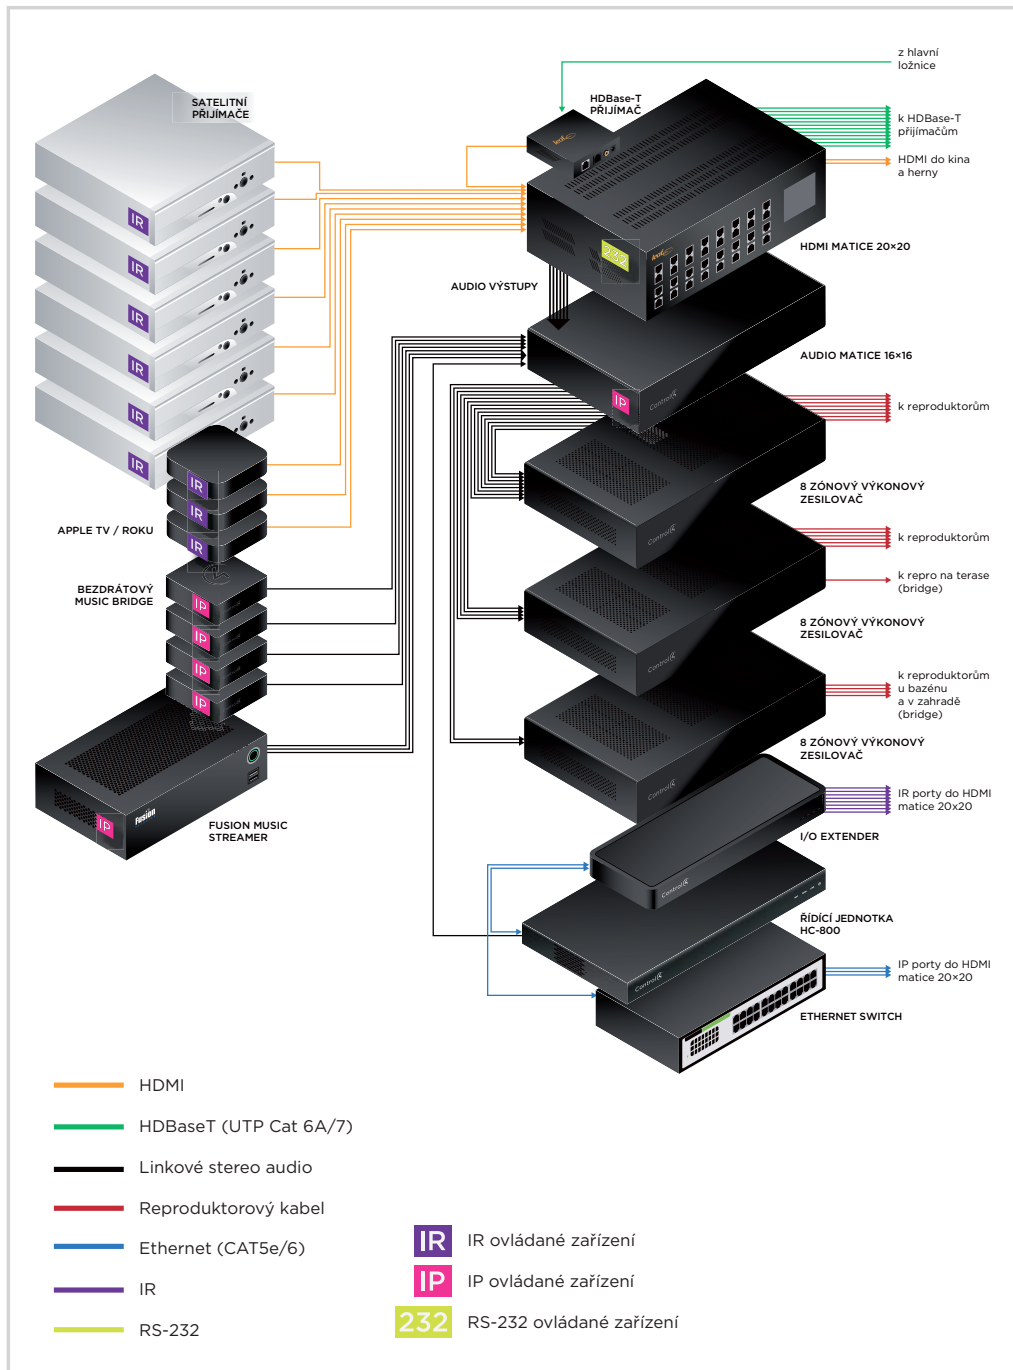

- HDMI
- Ethernet (Cat5e/6)
- Digitální audio
- IR
- Reproduktorový kabel
- RS-232

Rack

Doplňkové IP kamery

Zařízení pro příjem hovoru

DOTYKOVÉ SKLENĚNÉ PANELE CONTROL4

K zabudování do zdi
Velikost 7" nebo 10"
Barva černá nebo bílá

PŘENOSNÉ DOTYKOVÉ SKLENĚNÉ PANELE CONTROL4

Na hliníkové dobíjecí noze
Velikost 7" nebo 10"
Barva černá nebo bílá

CHYTRÉ TELEFONY A TABLETY

IP TELEFONY

BĚŽNÉ TELEFONY (VYŽADUJE GSM BRÁNU)

Venkovní dveřní stanice

Dotykové panely Control4 si mohou volat mezi sebou. Na panelech je také režim odposlechu (dětská chůvička). Z panelu lze také zavolat zaráz na všechny panely nebo skupinu panelů.

AV rozvaděč

AUDIO VIDEO ŘEŠENÍ PRO VELKÉ DOMY

Ovládací menu na televizi umožňuje řízení nejen AV systému, ale celého domu. Díky tomu nahradíte hromadu původních ovladačů jedním.

Díky 4 bezdrátovým Music Bridge si mohou dva členové rodiny streamovat různou hudbu ze svého mobilního zařízení. Hudba se magicky zapne sama v jedné či více zónách jen jednoduchým streamingem hudby na bezdrátový Music Bridge.