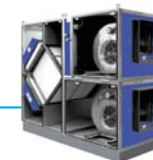

Centrála EA-1
Za 14 810 Kč bez DPH

Ethernet Switch

Zabezpečovací systém DSC

EZS pro běžný RD včetně napojení od 12 tis. Kč bez DPH

Kamerový systém se záznamem

Venkovní kamera od 2500 Kč bez DPH

Řízené větrání Atrea