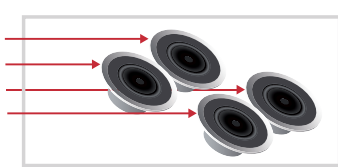

AV rozvaděč

Ložnice

Dětský pokoj

Koupelna

Koupelna

Dětský pokoj

Kuchyně

Terasa

Bazén

Pracovna

Obývací pokoj