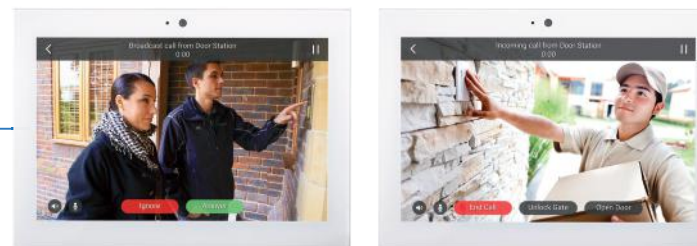

- HDMI
- Ethernet (Cat5e/6)
- Digitální audio
- IR
- Reproduktorový kabel
- RS-232

Rack

Doplňkové IP kamery

Zařízení pro příjem hovoru

DOTYKOVÉ SKLENĚNÉ PANELE CONTROL4

K zabudování do zdi
Velikost 7" nebo 10"
Barva černá nebo bílá

PŘENOSNÉ DOTYKOVÉ SKLENĚNÉ PANELE CONTROL4

Na hliníkové dobíjecí noze
Velikost 7" nebo 10"
Barva černá nebo bílá

CHYTRÉ TELEFONY A TABLETY

IP TELEFONY

BĚŽNÉ TELEFONY (VYŽADUJE GSM BRÁNU)

Venkovní dveřní stanice

Dotykové panely Control4 si mohou volat mezi sebou. Na panelech je také režim odposlechu (dětská chůvička). Z panelu lze také zavolat zaráz na všechny panely nebo skupinu panelů.

AV rozvaděč

AUDIO VIDEO ŘEŠENÍ PRO VELKÉ DOMY

Ovládací menu na televizi umožňuje řízení nejen AV systému, ale celého domu. Díky tomu nahradíte hromadu původních ovladačů jedním.

Díky 4 bezdrátovým Music Bridge si mohou dva členové rodiny streamovat různou hudbu ze svého mobilního zařízení. Hudba se magicky zapne sama v jedné či více zónách jen jednoduchým streamingem hudby na bezdrátový Music Bridge.