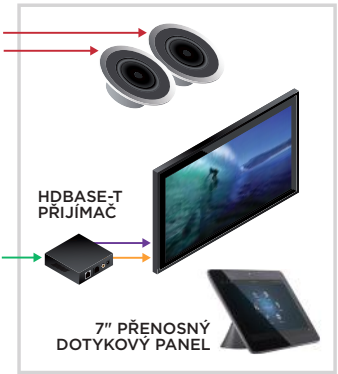

AV rozvaděč

Ložnice

Dětský pokoj

Koupelna

Koupelna

Dětský pokoj

Kuchyně

Terasa

Bazén

Pracovna

Obývací pokoj