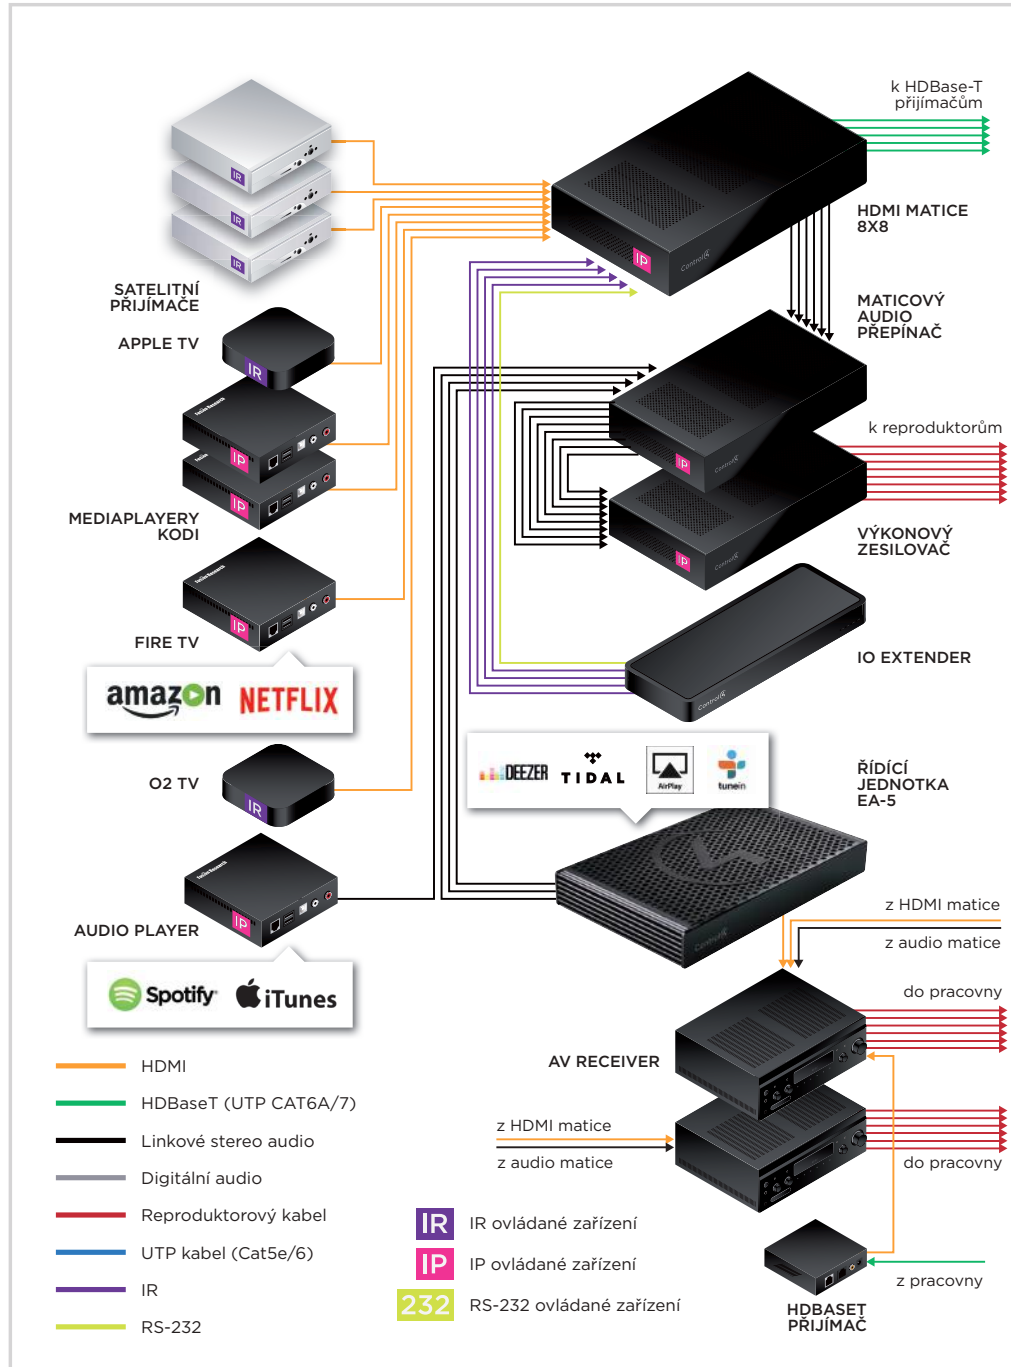

AV rozvaděč

Ložnice

Dětský pokoj

Koupelna

Koupelna

Dětský pokoj

Kuchyně

Terasa

Bazén

Pracovna

Obývací pokoj

AUDIO VIDEO ŘEŠENÍ

VÝHODY ŘEŠENÍ

Každý slyší, vidí a ovládá cokoli chce: přístup k vícero současným streamům hudby (Deezer, Tidal, ...), filmových archivů (Netflix, iTunes, Google Play, O2 TV, ...), hudbě a filmům na síťovém úložišti či satelitní televizi. A to vše pro 6 televizí a 16 hudebních zón.

Díky podpoře streamingových služeb Deezer a Tidal, je v každé místnosti dostupný obrovský archiv hudby. A pokud si chcete přehrávat hudbu ze svého telefonu, tak lze přímo na řídicí jednotky Control4 (vestavěný AirPlay, podpora Google pomocí Chromestick). Hudba se magicky zapne sama v jedné či více zónách jen jednoduchým streamingem hudby.

Ovládací menu na televizi dostupné v pracovně, obývací a ložnici umožňuje řízení nejen AV systému, ale celého domu. Díky tomu nahradíte hromadu původních ovladačů jedním.

Všechny video zdroje jsou dostupné na každé televizi, ale zároveň díky podpoře 4K HDR a funkci Zone Locking je v pracovně a obývací dostupné nejvyšší možné rozlišení a nejlepší zvuk.