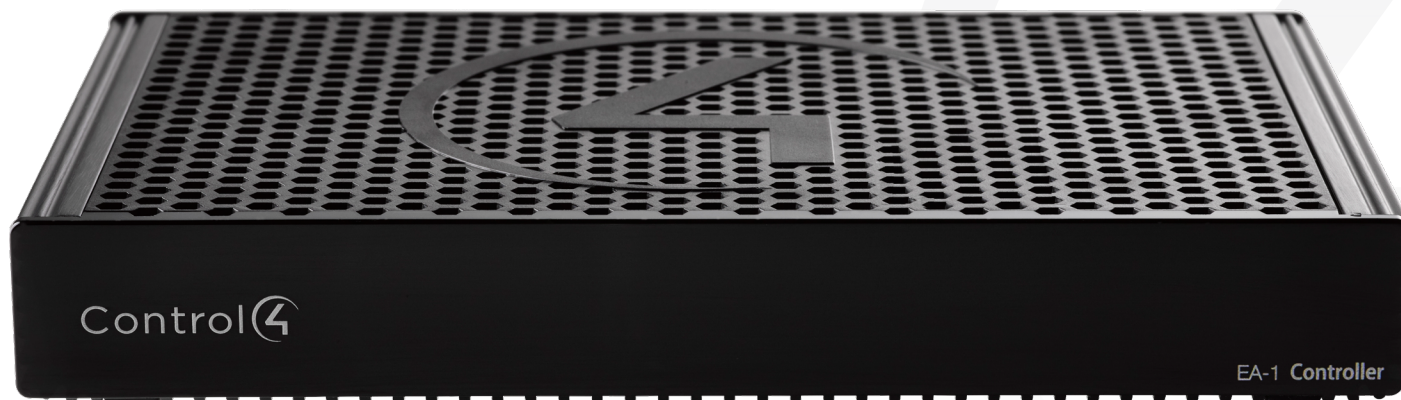

## Řídicí jednotka automatizace a zábavy Control4® EA-1 C4-EA1, C4-EA1-V2, C4-EA1-1-V2

Řídicí jednotka automatizace a zábavy Control4 EA-1, navržena pro výjimečný zážitek z rodinné zábavy, nabízí více než pouhou automatizaci zařízení kolem vaší televize. Je to ideální základní systém do chytré domácnosti se zabudovaným ovládáním zábavy. Jednotka EA-1 se skvěle hodí k ovládání všech zábavních zařízení v jednom pokoji, a to včetně termostatu, dveřních zámků a chytrého osvětlení.

- Pokročilý vícejádrový procesor poskytuje rychlost a výkon potřebný k okamžitému, interaktivnímu ovládání obrazovky a umožňuje přístup k osvětlení, zabezpečení, hudbě a videu.
- Elegantní, nenápadný design pro flexibilní a jednoduchou instalaci. Díky dostupnému držáku můžete jednotku snadno namontovat na zadní stranu televize, na stěnu nebo do standardní instalační krabice na zeď.
- Neuvěřitelně rychlé, intuitivní ovládání pomocí tabletu, chytrého telefonu, dotykové obrazovky, dálkového ovladače nebo televizní obrazovky.
- Přehledná obrazovka pro pohodlné ovládání nejen zábavy, ale i celé domácnosti.
- Integrovaný hudební server s nativní podporou populárních streamingových služeb, jako jsou Deezer, Pandora, Rhapsody, TIDAL, TuneIn, SiriusXM, SOUNDMACHINE a iHeartRadio.
- Externí Wireless-N a ZigBee antény usnadňují instalaci a současně poskytují vysoce výkonné připojení k síti.
- USB port umožňuje připojení k externím pevným diskům, a tím i snadný přístup ke své hudbě.
- Aplikace Control4 umožňuje domácí ovládání z několika různých mobilních zařízení se systémem iOS a Android. Ke svému domovu se můžete připojovat také vzdáleně pomocí volitelné předplacené služby 4Sight.