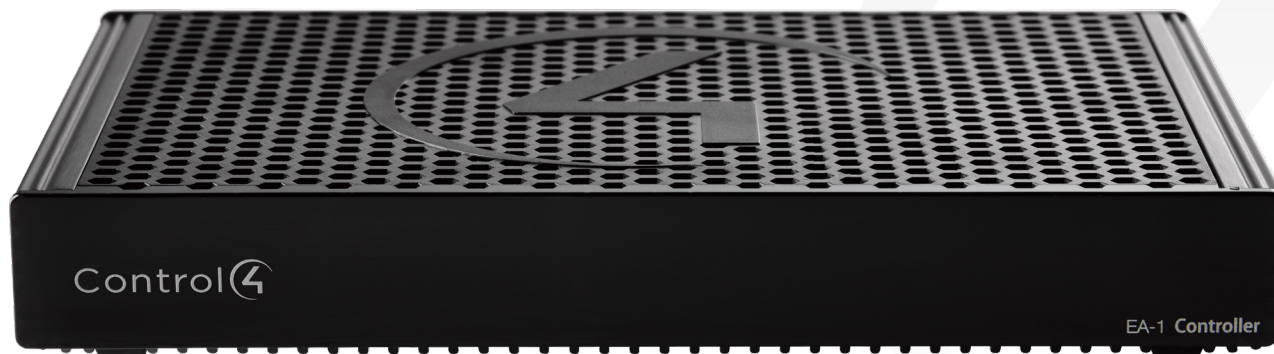

Řídicí jednotka Control4® EA-1 PoE

Řídicí jednotka automatizace a zábavy Control4® EA-1 PoE V2 C4-EA1-POE-V2

Řídicí jednotka Control4 EA-1 PoE je navržena tak, aby mohla být instalována za televizemi v celé vaší domácnosti, což umožňuje zážitek ze zábavy a automatizace v každé místnosti.

- Jednotku kompaktní velikosti lze pomocí dodávaného držáku na stěnu snadno nainstalovat za televizí.
- Integrovaný PoE+ umožňuje instalaci s jedním kabelem pro napájení i síťové připojení a ušetří čas, peníze i prostor.
- PoE+ umožňuje vzdálené restartování prostřednictvím Ethernetového přepínače Packedge a BakPak.
- Integrovaný Ethernetový přepínač se dvěma porty propojuje jednotku EA-1 PoE a televizi s domácí sítí bez nutnosti natahovat další síťový kabel nebo instalovat Ethernetový přepínač.
- Zahrnuje vstup/výstup k ovládání zábavních zařízení včetně 4 IR a 2 sériových portů a HDMI pro zobrazení na obrazovce a streamování hudby.
- Pokročilý vícejádrový procesor poskytuje rychlost a výkon potřebný k okamžitému, interaktivnímu ovládání obrazovky a umožňuje přístup k osvětlení, zabezpečení, hudbě a videu.
- Elegantní, nenápadný design s jednoduchou instalací díky dostupnému držáku, kterým můžete jednotku snadno namontovat na zadní stranu televize, na stěnu nebo do standardní instalační krabice na zeď.
- Integrovaný hudební server s nativní podporou populárních streamingových služeb, jako jsou Deezer, Pandora, Rhapsody, TIDAL, TuneIn, SiriusXM, SOUNDMACHINE a iHeartRadio.
- USB port umožňuje připojení k externím pevným diskům, a tím i snadný přístup ke své hudbě.