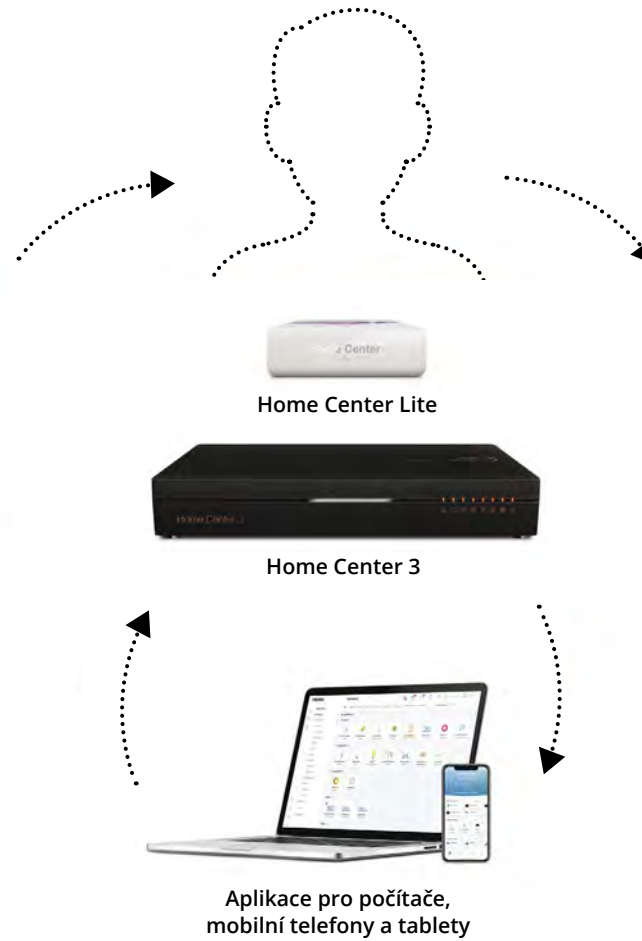

FIBARO pro Apple HomeKit

HomeKit je standard společnosti Apple pro komunikaci mezi zařízeními chytré domácnosti. Tato technologie zajišťuje, že všechna HomeKit kompatibilní zařízení můžete ovládat z jakéhokoli Apple zařízení. Ať již jde o iPhone, iPad, Apple TV, Siri či třeba Apple Watch.

Co vlastně tvoří systém FIBARO?

Systém FIBARO je složen z propojené sítě zařízení, z nichž každé má svoji funkci. Tato zařízení jsou spojena do skupin zodpovědných za jednotlivé úkoly.

Prvky zodpovědné za zpracování informací a rozhodování přijímají informace od zařízení označené jako smysly. A přetvoří je na úkoly pro zařízení označené jako aktory. Výhodou stabilního a plně integrovaného řešení je pro vás dokonalá kontrola nad vaším domem.

Smysly

Zpracování informací a rozhodování

Aktory

Home Center

Centrály FIBARO Home Center komunikují s ostatními zařízeními pomocí Z-Wave sítě. Tyto mozky vašeho chytrého domova získávají potřebné informace od senzorů, vyhodnotí je, a následně aktorům vydávají potřebné příkazy k navazujícím akcím. FIBARO nabízí dvě verze Home Center pro byty a domy. Výkonnější Home Center 3, která obsahuje pokročilejší možnosti nastavení a základní Home Center Lite.

Home Center 3 je naše nová řídicí jednotka, kterou jsme si od začátku navrhli a vyrobili sami. Je skutečnou revolucí na trhu inteligentních domácností. Uvnitř skrývá zcela nový hardware, který je rychlejší, stabilnější, výkonnější než u její předchůdkyně. Budete okouzleni snadností nastavení i přehledností nové aplikace FIBARO. Věříme, že si novou Home Center3 zamilujete.