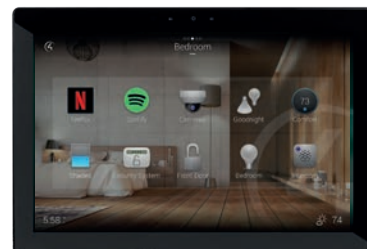

Ovládací panel na vás může mluvit

Díky volitelnému ovladači Text-to-Speech může dotykový panel mluvit i česky nebo slovensky, a to díky schopnosti převést psaný text na řeč. Mile vás pozdraví, když se vrátíte domů, nebo vás při odchodu z domu upozorní, že bude na silnicích námraza.

Odchodové tlačítko

Odcházejte z domu s klidnou hlavou. Stačí jediné stisknutí a váš domov se automaticky uvede do stavu „jsem pryč“. Zhasnou světla, zatáhnou se a sklopí žaluzie, budete-li chtít, ztlumí se vytápění na požadovanou hodnotu, aktivuje se bezpečnostní systém – a vy můžete v klidu odejít.

Odchodové tlačítko můžete mít **virtuální** v podobě ikony na dotykovém panelu, v mobilu nebo Apple Watch, případně **fyzické** na chytrém vypínači na zdi u hlavních dveří či jiné místnosti.

Nestačí? Možností máte ještě víc

Pro ty z vás, kdo si s nastavením Control4 chtějí trochu více pohrát, je zde konfigurační nástroj Composer Home Edition.

Je to odlehčená verze konfigurátoru pro profesionály, ale kromě vlastního přidávání zařízení zde nastavíte prakticky cokoliv.

Vzdálený dohled OvrC nad technologiemi máte zdarma

Specialista Control4, případně i vy sami kdykoliv můžete vzdáleně vyvolat restart síťových zařízení, jako jsou televizory, routery, switche, set-top boxy, zásuvky a jiné, klidně z chytrého mobilu.

OvrC je součástí řídicích jednotek Control4 i síťových prvků Araknis.