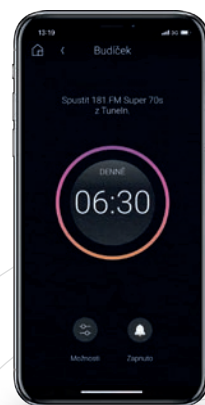

Informace z KNX meteostanice umístěné na střeše domu máte k dispozici po jediném kliknutí.

Meteostanice

Budíček

Zvolte si pár jednoduchých voleb v aplikaci Control4 a zpřijemněte si ranní vstávání.

Budíček