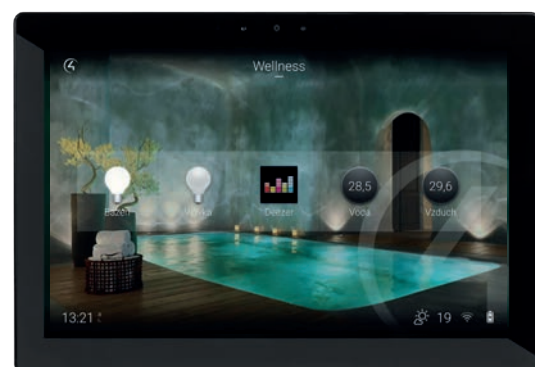

Barevné světlo a volba odstínu i intenzity nebo hudba k bazénu k podtržení příjemné atmosféry

To vše je úplná samozřejmost!

Odpočívajte v relaxační části vašeho wellness

Můžete se třeba dívat na oblíbené filmy – kvalitní obraz 4K HDR a zvuk Dolby Atmos není problém ani u bazénu. Složitě instalační podmínky vyřešíte snadno pomocí neviditelných a všesměrových reproduktorů.

Robotická sekačka

Zahájí svou práci pouze v ten správný čas, aby vás nerušila v nevhodnou dobu.

VYPÍNAČ EKINEX

Ovládejte světla, pouštějte své oblíbené playlisty z chytrého vypínače Ekinex. Díky vestavnému teplotnímu čidlu nahradí v místnosti i termostat.

Zásluhou řídicího systému Control4 máte možnost mít všechna naměřená data z domácnosti přehledně uspořádaná na jednom místě. O to lépe se vám s nimi bude pracovat. Při neobvyklé nadspotřebě dostanete automatické upozornění.