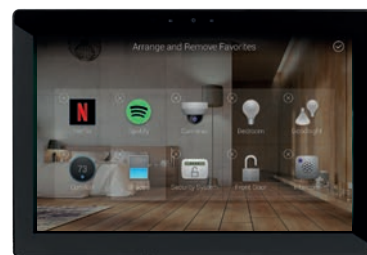

Ovládací panel na vás může mluvit

Díky volitelnému ovladači Text-to-Speech může dotykový panel mluvit i česky nebo slovensky, a to díky schopnosti převést psaný text na řeč. Mile vás pozdraví, když se vrátíte domů, nebo vás při odchodu z domu upozorní, že bude na silnicích námraza.

Odchodové tlačítko

Odcházejte z domu s klidnou hlavou. Stačí jediné stisknutí a váš domov se automaticky uvede do stavu „jsem pryč“. Zhasnou světla, zatáhnou se a sklopí žaluzie, budete-li chtít, ztlumí se vytápění na požadovanou hodnotu, aktivuje se bezpečnostní systém – a vy můžete v klidu odejít.

Odchodové tlačítko můžete mít **virtuální** v podobě ikony na dotykovém panelu, v mobilu nebo Apple Watch, případně **fyzické** na chytrém vypínači na zdi u hlavních dveří či jiné místnosti.

Nestačí? Možností máte ještě víc

Pro ty z vás, kdo si s nastavením Control4 chtějí trochu více pohrát, je zde konfigurační nástroj Composer Home Edition.

Je to odlehčená verze konfigurátoru pro profesionály, ale kromě vlastního přidávání zařízení zde nastavíte prakticky cokoliv.

Vzdálený dohled OvrC nad technologiemi máte zdarma

Specialista Control4, případně i vy sami kdykoliv můžete vzdáleně vyvolat restart síťových zařízení, jako jsou televizory, routery, switche, set-top boxy, zásuvky a jiné, klidně z chytrého mobilu.

OvrC je součástí řídicích jednotek Control4 i síťových prvků Araknis.