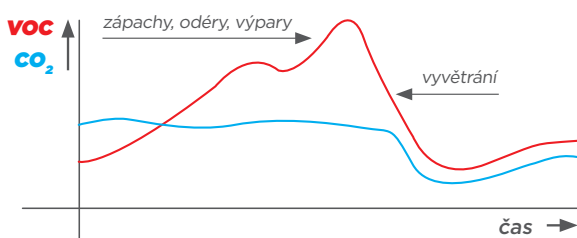

Nespoléhejte se jen na pocitové vnímání kvality vzduchu. Pobýváte-li doma celý den, nemusíte si výrazného zhoršení ani všimnout. Control4 se o to postará za vás. Při dosažení škodlivých nebo nepříjemných hodnot automaticky zvýší výkon rekuperace.

Designová čidla kvality vzduchu

Pracujte s úrovní vlhkosti

Zamezte vzniku plísní a zvýšené hrozbě alergií nebo jiných onemocnění. Při správných hodnotách se budete ve svém domě cítit lépe.

Nejdůležitější je správná cirkulace vzduchu. S tím ostatním vám pomohou zvlhčovače, odvlhčovače a čističky.