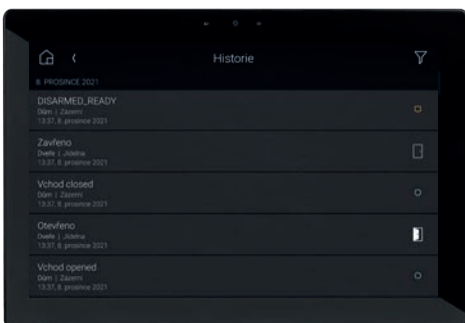

Ochrana, bezpečí i pohodlná komunikace

Ochrana soukromí a bezpečnost vašich blízkých je pro nás naprostou prioritou. Control4 vám nabízí širokou škálu možností, jak využít propojení zabezpečovacího systému, různých druhů čidel, kamer a automatizovaných scénářů. Bude chránit vaše zdraví i majetek.

Videohovory ve vysokém rozlišení

Ať už chcete zjistit, kdo stojí za dveřmi, zkontrolovat spící dítě nebo svolat všechny do jídelny k večeři, s videointerkomem je to snadné. Všechny funkce spolu s neuvěřitelně rychlým spojením a vysokou HD kvalitou obrazu nabízí každý dotykový panel Control4. Navíc podporují noční režim a infračervené LED pro kvalitní viditelnost i za nízkého osvětlení.

“
V dotykovém panelu
i mobilní aplikaci máte k dispozici
dvoutýdenní historii zazvonění.”

Filtrace falešných poplachů

Control4 reaguje pouze na reálné nebezpečí a nebude vás zahlcovat zbytečnými poplašnými zprávami. Ovšem pokud se stane cokoliv, o čem byste měli vědět, budete okamžitě informováni.

Odemykání bez klíčů

Autorizování osoby mobilním telefonem je rychlé, pohodlné a díky šifrované komunikaci na úrovni internetového bankovníctví také bezpečné. Zařízení není nutné k videointerkomu přikládat. Můžete ho mít klidně v kapse nebo kabelce. Odemykejte dotykem, RFID kartou nebo PIN kódem, možností existuje více.

Nemějte obavy z moderní technologie. Budete-li chtít, vždy si samozřejmě můžete odemknout i klasickým klíčem.