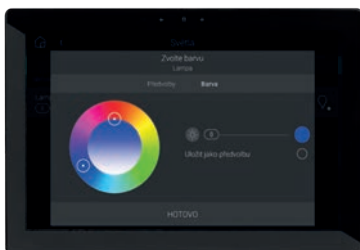

Automatizaci chromatičnosti světel nazýváme HCL (Human Centring Lighting). Umělé osvětlení tak dokáže simulovat jas a barvu slunečního svitu od východu po západ.

Stmívání světel

Nemáte-li rádi nepříjemné skokové změny v jasu a intenzitě osvětlení, doporučujeme pro jejich řízení zvolit nezávislý protokol DALI.

Umožní plynule stmívat světla v plném rozsahu 0–100 %. Pro světla, u kterých vám bude stačit stav zapnuto/vypnuto, můžete zvolit standardní způsob zapojení.

Výběr barvy a intenzity světla

Vybírejte mezi RGB, RGBW nebo Tunable White (přepínání teplé a studené bílé). V rozbalovacím menu máte k dispozici volbu barvy světla.