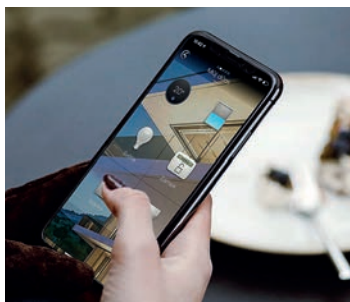

**CHYTRÁ DOMÁCNOST
CONTROL4**

**VŽDY
FUNKČNÍ**

**VYTVOŘEN A NASTAVEN
JEN PRO VÁS**

**SPOLEHLIVÁ
AUTOMATIZACE**

“
Control4 je robustní systém, který sladí spolupráci všech potřebných technologií v dokonale fungující celek. Vytvoří příjemné a zdravé místo pro život a zároveň se postará o maximální efektivitu řízení spotřeby energií.
”

Vzájemně se doplňují ekinex

SVALY, KOSTI A KLOUBY

Ekinex vytvoří fyzickou podobu vašeho chytrého domova – bude spínat, řídit a automatizovat světla, vytápění, žaluzie, tepelné čerpadlo nebo garážová vrata. Moduly budou schované v rozvaděči, viditelné budou jen chytré designové vypínače, termostaty nebo čidla a senzory. Koncept domácí automatizace Ekinex je založen na mezinárodním otevřeném standardizovaném protokolu komunikace KNX. Ten umožňuje decentralizovanou a automatickou správu technologických systémů všech typů a velikostí. Bezspornu velkou předností systému **KNX** je možnost souběžného uložení sběrnice kabelu spolu se silnoproudými.