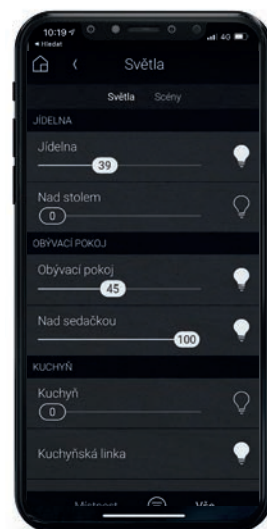

Všechna světla máte pod kontrolou

Ať už díky telefonu nebo ovládacímu panelu - vždy máte perfektní přehled o tom, kde se svítí.

Už nikdy nebudete muset obíhat všechny místnosti. Ovládání máte vždy po ruce.