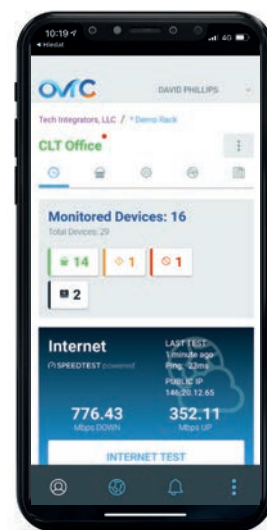

Ovládací panel na vás může mluvit

Díky volitelnému ovladači Text-to-Speech může dotykový panel mluvit i česky nebo slovensky, a to díky schopnosti převést psaný text na řeč. Mile vás pozdraví, když se vrátíte domů, nebo vás při odchodu z domu upozorní, že bude na silnicích námraza.

Odchodové tlačítko

Odcházejte z domu s klidnou hlavou. Stačí jediné stisknutí a váš domov se automaticky uvede do stavu „jsem pryč“. Zhasnou světla, zatáhnou se a sklopí žaluzie, budete-li chtít, ztlumí se vytápění na požadovanou hodnotu, aktivuje se bezpečnostní systém – a vy můžete v klidu odejít.

Odchodové tlačítko můžete mít **virtuální** v podobě ikony na dotykovém panelu, v mobilu nebo Apple Watch, případně **fyzické** na chytrém vypínači na zdi u hlavních dveří či jiné místnosti.

Nestačí? Možností máte ještě víc

Pro ty z vás, kdo si s nastavením Control4 chtějí trochu více pohrát, je zde konfigurační nástroj Composer Home Edition.

Je to odlehčená verze konfigurátoru pro profesionály, ale kromě vlastního přidávání zařízení zde nastavíte prakticky cokoliv.

Vzdálený dohled OvrC nad technologiemi máte zdarma

Specialista Control4, případně i vy sami kdykoliv můžete vzdáleně vyvolat restart síťových zařízení, jako jsou televizory, routery, switche, set-top boxy, zásuvky a jiné, klidně z chytrého mobilu.

OvrC je součástí řídicích jednotek Control4 i síťových prvků Araknis.