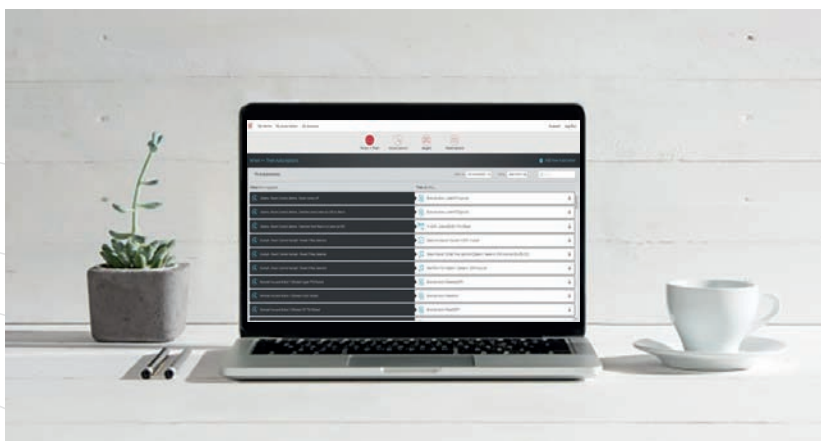

O správné nastavení vašeho chytrého domova se postará proškolený a certifikovaný specialista Control4. Jím vytvořené základní nastavení fungování důležitých funkcí, je pro vás uzamčené pro změny. Nemusíte mít obavy z toho, že byste ho mohli nějak narušit.

V **klientské zóně** pak máte prostor pro vlastní fantazii – upravování i nastavování jednoduchých automatizovaných scénářů. Pro maximální pohodlí, rychlost a srozumitelnost máte nejčastější volby předem vytipované a stačí si z nich jen vybrat. K dispozici máte i správu svého účtu, přidělování přístupů i zařízení k vašemu projektu Control4, nastavení hlasového asistenta a mnoho dalšího.

Váš dům, váš hrad

Chytrý domov Control4 neodmlouvá, poslouchá a vždy bude na vaší straně. Za všech okolností ho máte pod kontrolou.

Vytvářejte si a nastavujte automatizované scénáře

Ať už jde o nastavení pozadí, tvorbu konkrétního playlistu, alba nebo rádia, výběr oblíbených položek anebo možnost nastavit si vlastní scénáře, budíček a mnohé další – vše zvládnete hravě i sami.