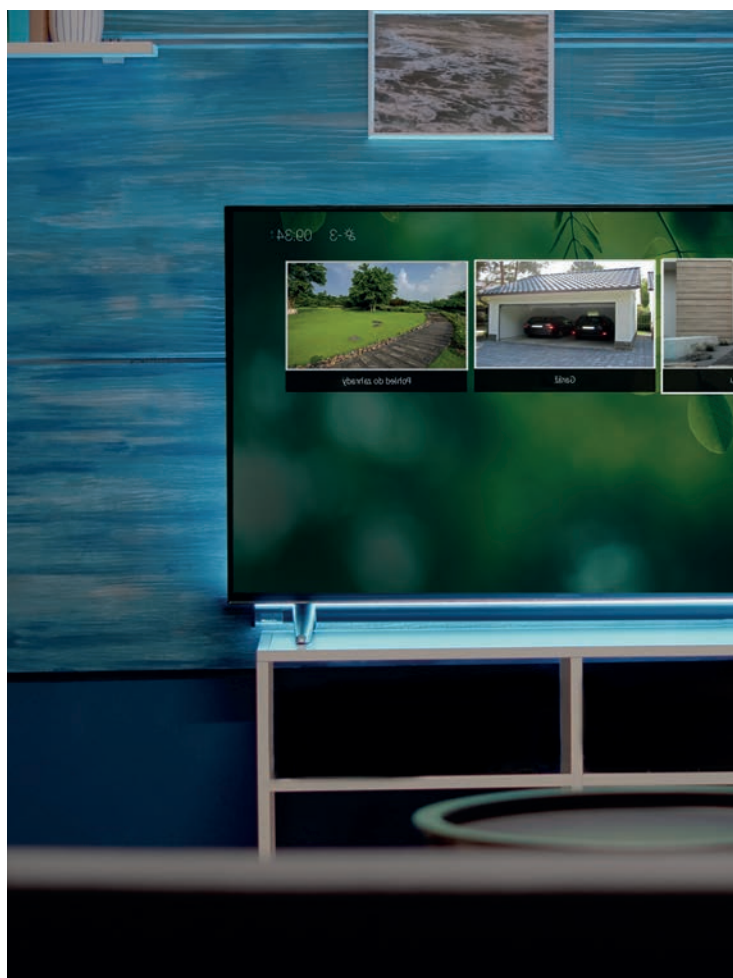

OCHRANA A BEZPEČÍ

Učiňte svůj dům bezpečnějším díky integraci světel, zámků, zabezpečovacího systému, kamer a záznamových zařízení do Control4.

S aplikací Control4 (a službou 4Sight) můžete svůj domov zkontrolovat na dálku z jakéhokoli místa na světě. Přímo z telefonu, tabletu či webového rozhraní.

Zamkněte dveře, vypněte světla a zabezpečte dům

To vše jen jedním tlačítkem vypínače, z dotykového panelu Control4 nebo vašeho mobilního telefonu.

Zkontrolujte děti

Bez ohledu na to, zda jste v jiném patře nebo v jiném městě. Když potřebujete, náhledy z kamer nebo panelů Control4 máte vždy k dispozici v chytrém telefonu. Starší můžete voláním na panel svolat k večeři, u těch nejmenších se přesvědčíte, že jsou v pořádku a v klidu spí.

Spolehlivé venkovní zabezpečení

Podívejte se na živý obraz kamer, kdykoliv se vám něco nezdá. Vidíme i ve tmě a hlídáme, když spíte. Control4 se postará o to, že vás nebudou budit plané poplachy kvůli přeběhnutí veverky nebo spuštění zavlažovacího systému na zahradě.

Důležitá upozornění dostanete včas

Na chytrý mobil nebo do Apple Watch. Push notifikace vás budou informovat o důležitých událostech, ať už půjde o únik vody, narušení domova anebo když děti dorazí v pořádku domů.