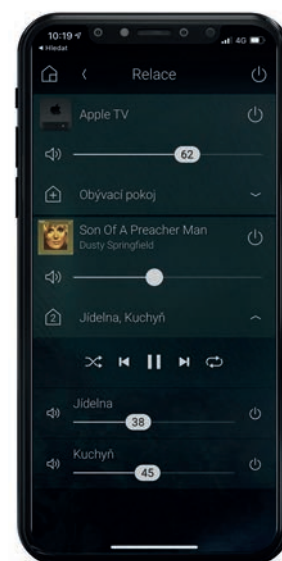

Ovládání hlasem

S ochotnou asistencí Google Home si můžete pustit oblíbenou skladbu, přehrát film či zhasnout v koupelně, když děti zase zapomenou...