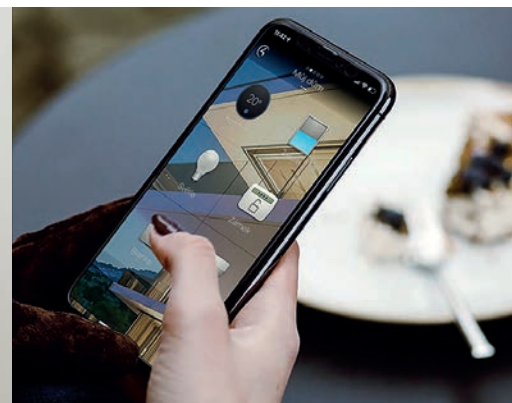

Elegantní dotykové skleněné panely

Ať už zvolíte variantu vestavěnou do zdi nebo přenosnou, máte jistotu rychlého a vždy dostupného ovládání systému Control4. Na panelech neběží žádné další aplikace na pozadí, jsou to specialisté pro ovládání chytrého domu.

Aplikace v mobilním telefonu/dotykovém panelu

Pro přístup k ovládání chytrého domova odkudkoliv a kdykoliv.

Systémový ovladač Halo Touch

Elegantní hliníkový ovladač Halo Touch s dotykovým displejem a dobíjecí základnou je další pomocník pro celou vaši chytrou domácnost Control4. Zvolte si oblíbené položky, díky kterým budete mít nejoblíbenější funkce vždy po ruce. Dobíjení stačí zajistit jednou až dvakrát týdně. Díky připojení přes Wi-Fi s ním můžete ovládat všechny audio/video zóny i celý dům.

KNX vypínač

Control4 dotykový panel

Control4 aplikace

Ovládací menu v TV

Pro jednoduchý a rychlý výběr toho, co chcete sledovat – kabelovou televizi, satelit, Apple TV nebo si promítnout rodinné fotografie. Zároveň máte možnost ovládnutí teploty, stínění, náhledů z kamer, zamykání zámků a mnoho dalšího.

Google Home je plně integrován do chytrého domu Control4. Pomůže vám přehrávat oblíbený playlist ze streamovací služby anebo zhasnout po dětech v koupelně. Samozřejmě můžete spouštět i automatizované scénáře a mnoho dalšího.