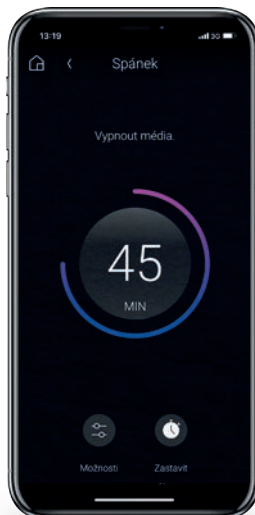

Budíček i spánek

Pomocí několika kliknutí v mobilu si snadno a rychle nastavíte, jestli chcete rozsvítit (s jakou intenzitou i dobou náběhu), má-li spustit hudba či se roztáhnou žaluzie a závěsy. Funkcí Spánek určíte, za jak dlouho se má zhasnout, vypnout všechna média v domě a jestli chcete zatáhnout okna.