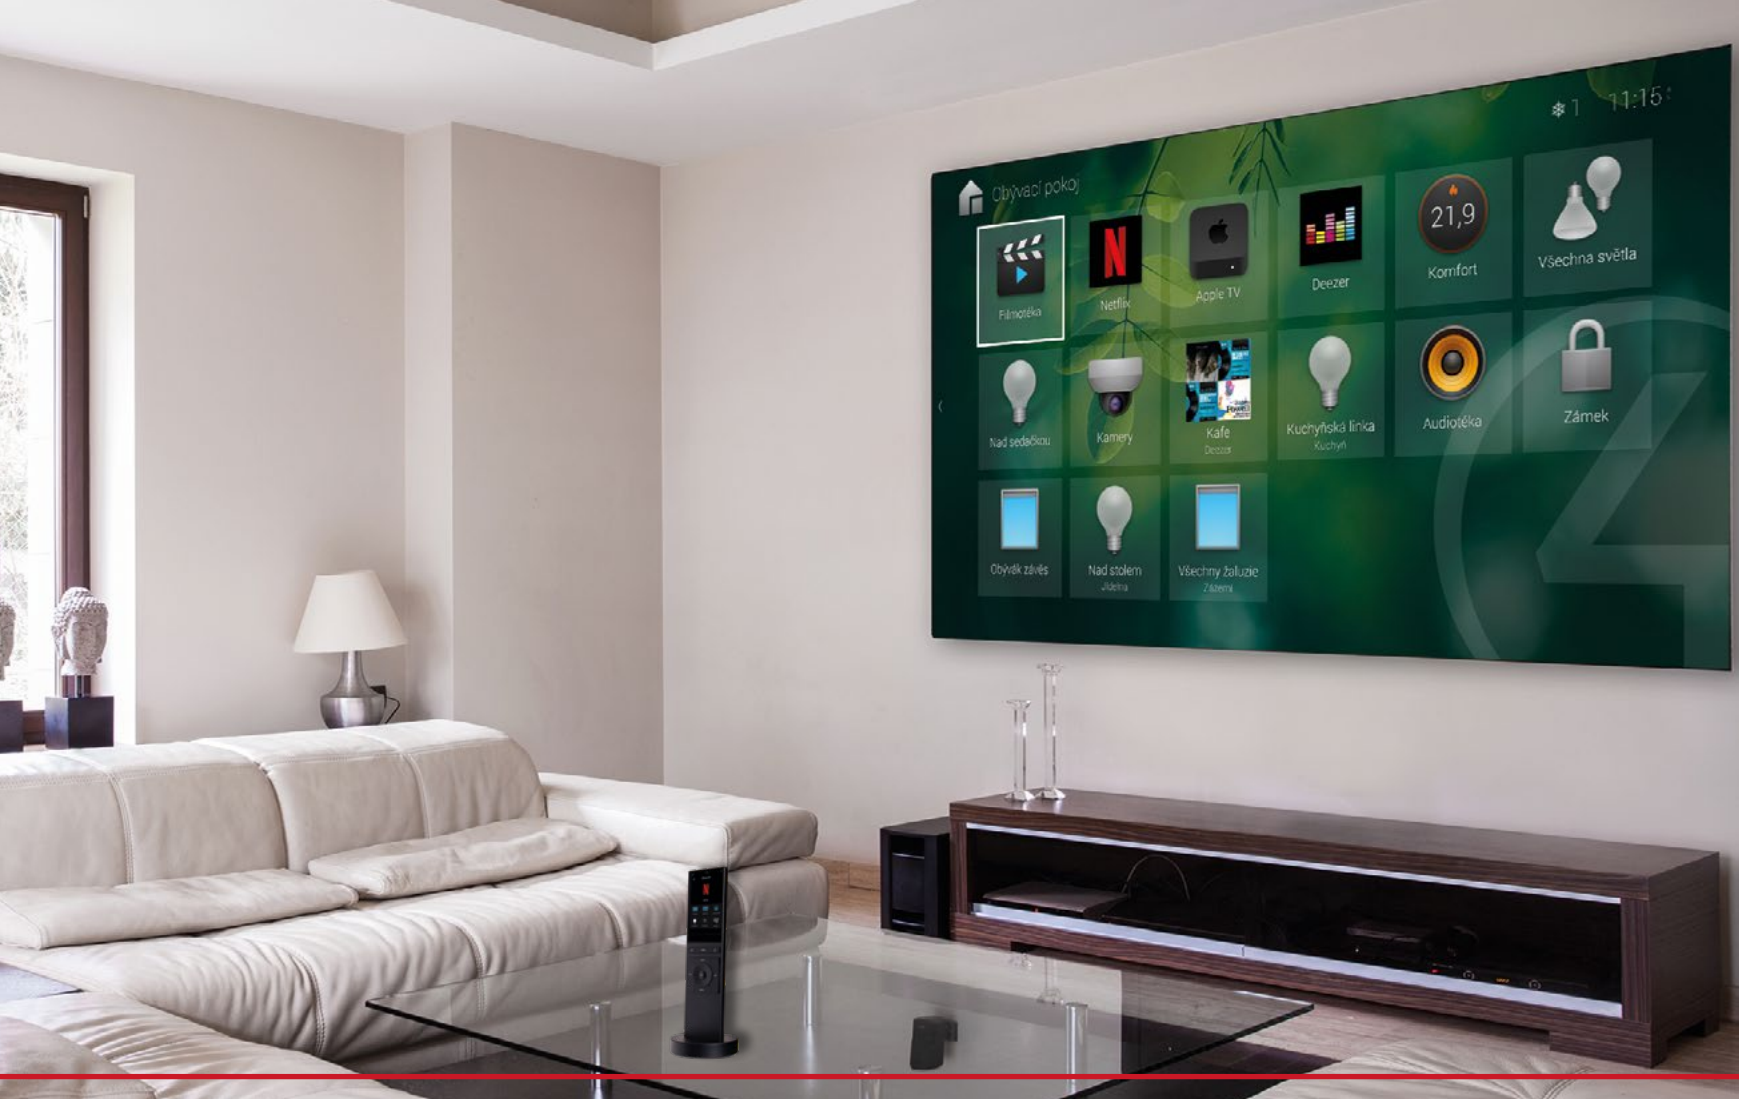

## Neo im všetkým vládne

Už nebudete zavalení nezmyselným počtom ovládačov, ktoré sú pre všetku techniku potrebné. Pre zdroj signálu, AV receiver, televíziu, IPTV, set-top box alebo satelitný prijímač by ste potrebovali najmenej štyri. Keďže vieme, že k televízii ovládač neodmysliteľne patrí, vyvinuli sme pomocníka, ktorý vás zbaví všetkých starostí. Elegantný hliníkový systémový ovládač Neo má podsvietený dotykový 3,2" displej a veľké tlačidlá na ovládanie základných funkcií. Vďaka jeho pripojeniu do wi-fi siete budete jediným ovládačom riadiť všetko svoje audio/video vybavenie nielen v obývačke, ale v celom dome. Tým to ale nekončí. Navyše s ním ovládnete celú inteligentnú domácnosť Control4. Zatiahnete závesy, žalúzie, svetlá, zmeníte úroveň kúrenia a mnoho iného. Jeden systémový ovládač nahradí všetky obyčajné.

### **Už žiadne prepínanie zdrojov**

Všetok obľúbený obsah máte na dosah ruky. Nezáleží, či chcete sledovať futbal zo satelitu, 4K film na Netflixu alebo klipy na YouTube, O2 TV, HBO Go, káblovú televíziu alebo si premietiť fotografie z dovolenky. Stačí v TV menu zvoliť správnu ikonu a systém Control4 sa už o všetko postará sám. Zábave sa hranice nekladú.