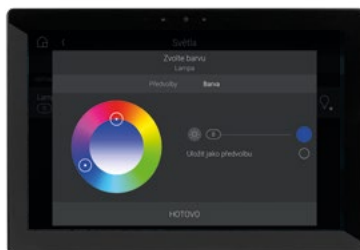

Automatizáciu chromatičnosti svetiel HCL (Human Centring Lighting). Umelé osvetlenie tak dokáže simulovať jas a farbu slnečného svitu od východu po západ.

## Stmievanie svetiel

Ak nemáte radi nepríjemné prudké zmeny jasú a intenzity svetla, odporúčame na ich riadenie zvoliť nezávislý protokol DALI.

Umožňuje plynule stmievať svetlá v celom rozsahu 0-100%. Pre svetlá, pri ktorých vám bude stačiť stav zapnuté/vypnuté, si môžete vybrať štandardný spôsob zapojenia.

## Výber farby a intenzity svetla

Vyberajte si medzi RGB, RGBW alebo Tunable White (prepínanie teplej a studenej bielej). V rolovacom menu máte k dispozícii voľbu farby svetla.