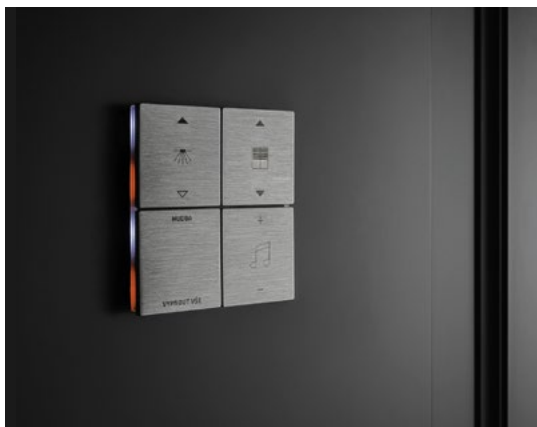

Inteligentné vypínače a multisenzory

Znie to banálne, ale za každých okolností musíte mať vždy možnosť ovládať základné funkcie svojho domu. KNX programovateľné vypínače navyše umožňujú vyvolanie automatizovaného scenára, prehrávanie hudby alebo hromadné ovládanie zariadení. Control4 plnohodnotne funguje aj s obyčajnými vypínačmi.

Elegantné dotykové sklenené panely

Či už máte variant vstavaný v stene alebo je prenosný, máte istotu rýchleho a vždy dostupného ovládania systému Control4. Na paneloch nebežia žiadne ďalšie aplikácie, sú to špecialisti na ovládanie inteligentného domu.

Aplikácie v mobilnom telefóne/dotykovom paneli

Pre prístup k ovládaniu inteligentného domova odkiaľkoľvek a kedykoľvek.

Systémový ovládač Neeo

Elegantný hliníkový ovládač Neeo s 3,2" dotykovým displejom a dobíjacou základňou je ďalší pomocník pre vašu inteligentnú domácnosť Control4. Vyberte si obľúbené položky, vďaka ktorým budete mať najobľúbenejšie funkcie vždy po ruke. Dobíjanie stačí zariadeniť jeden až dvakrát týždenne. Vďaka pripojeniu cez wi-fi ním môžete ovládať všetky audio/video zóny, aj celý dom.