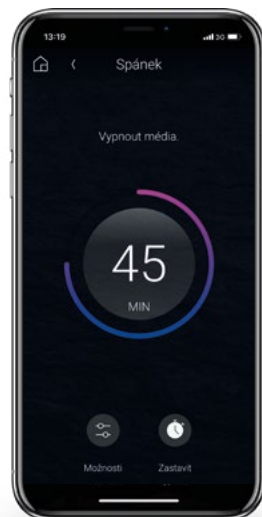

Budíček a spánok

Pomocou niekoľkých kliknutí v mobile si jednoducho a rýchlo nastavíte, či chcete rozsvietiť (a s akou intenzitou a rýchlosťou nábehu), či sa má spustiť hudba alebo sa majú rozťahnúť žalúzie a závesy. Funkciu Spánok určíte, za aký čas sa má zhasnúť svetlo, vypnúť všetky médiá v dome a či chcete zatiahnuť okná.