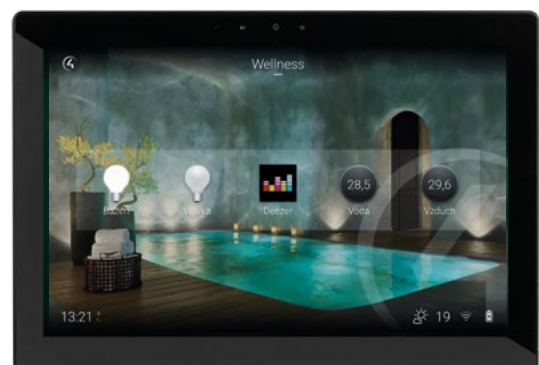

### VYPÍNAČ EKINEX

Ovládajte svetlá, spúšťajte svoje obľúbené playlisty pomocou inteligentného vypínača Ekinex. Vďaka zabudovanému teplotnému snímaču nahradí v miestnosti aj termostat.