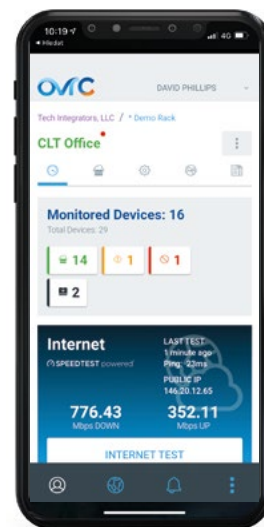

Ovládací panel môže k vám aj prehovoriť

Vďaka voliteľnému ovládaču Text-to-Speech môže dotykový panel hovoriť po česky alebo po slovensky, a to vďaka schopnosti previesť písaný text na reč. Milo vás pozdraví, keď sa vrátite domov alebo vás pri odchode z domu upozorní, že bude na cestách poľadovica.

Odchodové tlačidlo

Odídte z domu s čistou hlavou. Stačí jediné stlačenie a váš domov sa automaticky uvedie do stavu „som preč“. Zhasnú sa svetlá, zatiahnu sa žalúzie, ak budete chcieť, stlmí sa kúrenie na požadovanú hodnotu, aktivuje sa bezpečnostný systém – a vy môžete pokojne odísť.

Odchodové tlačidlo môžete mať **virtuálne** v podobe ikony na dotykovom paneli, v mobile alebo Apple Watch, alebo **fyzické** na inteligentnom vypínači na stene pri hlavných dverách či pri inej miestnosti.

Nestačí? Možností máte ešte viac

Pre tých, ktorí sa chcete s nastavením Control4 trochu viac pohrať, je tu konfiguračný nástroj Composer Home Edition.

Je to odľahčená verzia konfigurátora pre profesionálov, ale okrem vlastného pridávania zariadení tu nastavíte prakticky čokoľvek.

Vzdialený dohľad OvrC nad technológiami máte zadarmo

Špecialista Control4, prípadne aj vy sami kedykoľvek môžete vzdialene vyvolať reštart sieťových zariadení, ako sú televízory, routre, switche, set-top boxy, zásuvky a iné, pokojne aj z inteligentného mobilu.

OvrC je súčasťou riadiacich jednotiek Control4 aj sieťových prvkov Araknis.