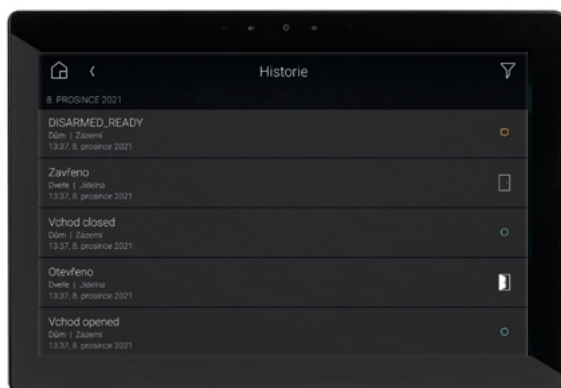

Ochrana, bezpečie a pohodlná komunikácia

Ochrana súkromia a bezpečnosť vašich blízkych je pre nás úplnou prioritou. Control4 vám ponúka širokú škálu možností, ako využiť prepojenie zabezpečovacieho systému, rôznych druhov snímačov, kamier a automatických scenárov. Bude tak chrániť vaše zdravie aj majetok.

Video rozhovory vo vysokom rozlíšení

Ak chcete zistiť, kto stojí za dverami, skontrolovať spiace dieťa alebo zvolať všetkých do jedálne na večeru, s video interkomom je to jednoduché. Všetky funkcie, spolu s neuveriteľne rýchlym spojením a vysokou HD kvalitou obrazu, ponúka každý dotykový panel Control4. Navyše podporujú nočný režim a infračervené LED pre kvalitnú viditeľnosť aj pri nízkom osvetlení.

“
Na dotykovom paneli aj v mobilnej aplikácii máte k dispozícii dvojtýždňovú históriu zvonení.”

Filter falošných poplachov

Control4 reaguje len na reálne nebezpečenstvo a nebude vás obťažovať zbytočnými poplašnými správami. Samozrejme, ak sa stane čokoľvek, o čom by ste mali vedieť, budete okamžite informovaní.

Odomykanie bez kľúčov

Autorizácia osoby mobilným telefónom je rýchle, pohodlné a vďaka šifrovanej komunikácii na úrovni internetového bankovníctva tiež bezpečné. Zariadenie nie je potrebné k videointerkomu prikladať. Môžete ho mať pri sebe vo vrecku alebo v kabelke. Odomykajte dotyk, RFID kartou alebo PIN kódom, možností je viac.

Nemajte obavy z modernej technológie. Ak budete chcieť, vždy si samozrejme môžete odomknúť aj klasickým kľúčom.