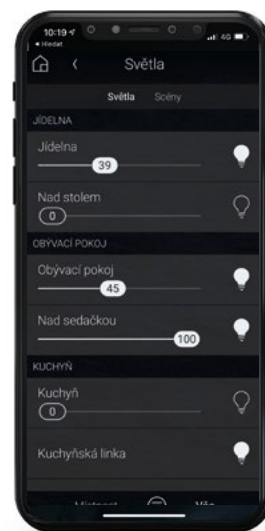

Predsa to môže za vás urobiť niekto iný...

Nechajte rutinné úkony na svoj inteligentný dom Control4.

### **Všetky svetlá máte pod kontrolou**

Či už vďaka telefónu alebo ovládacímu panelu - vždy máte perfektný prehľad o tom, kde sa svieti.

Už nikdy nebudete musieť obiehať všetky miestnosti. Ovládanie máte vždy po ruke.