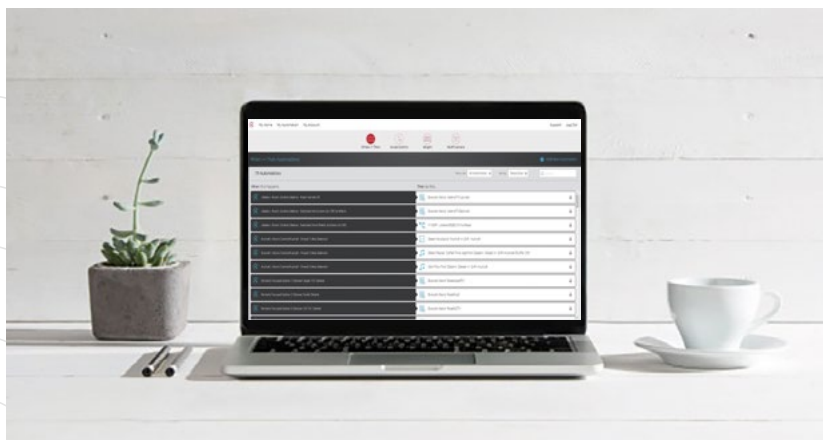

Neprekonateľná personalizácia

Čaro správneho inteligentného domova je v jeho úplnom prispôsobení sa k vášmu životnému štýlu. Nepoužívame žiadne pripravené formáty, do ktorých sa musíte so svojimi požiadavkami zmestiť. Naopak, všetko vám nastavíme na mieru. Zároveň si veľa funkcií zvládnete nastaviť aj sami.

O správne nastavenie vášho inteligentného domova sa postará preškolený a certifikovaný špecialista Control4. Ním vytvorené základné nastavenie fungovania dôležitých funkcií je uzamknuté. Nemusíte mať obavy z toho, že by ste toto nastavenie mohli nejako narušiť.

V **klientskej zóne** máte potom priestor pre vlastnú fantáziu – upravenie a nastavenie jednoduchých automatizovaných scenárov. Pre maximálne pohodlie, rýchlosť a zrozumiteľnosť máte najčastejšie voľby dopredu vytipované, stačí si z nich len vybrať. K dispozícii máte aj správu svojho účtu, pridelovanie prístupov i zariadení k vášmu projektu Control4, nastavenie hlasového asistenta a mnoho iných.

Váš dom, váš hrad

Inteligentný domov Control4 neodvráva, poslúcha a vždy bude na vašej strane. Za každých okolností ho máte pod kontrolou.

Vytvárajte si a nastavujte automatizované scenáre

Či už ide o nastavenie pozadia, tvorbu konkrétneho playlistu, albumu alebo rádia, výber obľúbených položiek alebo možnosť nastaviť si vlastné scenáre, budíček a mnohé iné – všetko zvládnete hravo aj sami.