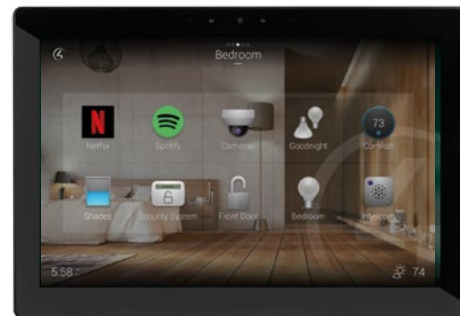

Ovládací panel môže k vám aj prehovoriť

Vďaka voliteľnému ovládaču Text-to-Speech môže dotykový panel hovoriť po česky alebo po slovensky, a to vďaka schopnosti previesť písaný text na reč. Milo vás pozdraví, keď sa vrátite domov alebo vás pri odchode z domu upozorní, že bude na cestách poľadovica.

Odchodové tlačidlo

Odídte z domu s čistou hlavou. Stačí jediné stlačenie a váš domov sa automaticky uvedie do stavu „som preč“. Zhasnú sa svetlá, zatiahnu sa žalúzie, ak budete chcieť, stlmí sa kúrenie na požadovanú hodnotu, aktivuje sa bezpečnostný systém – a vy môžete pokojne odísť.

Odchodové tlačidlo môžete mať **virtuálne** v podobe ikony na dotykovom paneli, v mobile alebo Apple Watch, alebo **fyzické** na inteligentnom vypínači na stene pri hlavných dverách či pri inej miestnosti.

Nestačí? Možností máte ešte viac

Pre tých, ktorí sa chcete s nastavením Control4 trochu viac pohrať, je tu konfiguračný nástroj Composer Home Edition.

Je to odľahčená verzia konfigurátora pre profesionálov, ale okrem vlastného pridávania zariadení tu nastavíte prakticky čokoľvek.

Vzdialený dohľad OvrC nad technológiami máte zadarmo

Špecialista Control4, prípadne aj vy sami kedykoľvek môžete vzdialene vyvolať reštart sieťových zariadení, ako sú televízory, routre, switche, set-top boxy, zásuvky a iné, pokojne aj z inteligentného mobilu.

OvrC je súčasťou riadiacich jednotiek Control4 aj sieťových prvkov Araknis.