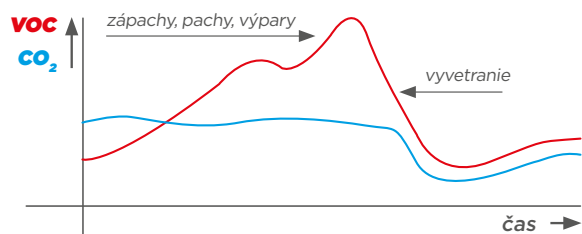

Kompatibilita a komunikácia

Control4 je úplne otvorený systém, do ktorého jednoducho pripojíte prakticky všetky typy komunikačných protokolov pre inteligentné zariadenia. Z najznámejších výrobcov sú to napríklad spoločnosti Siemens, LG, Samsung, Toshiba a ďalšie.

Vďaka komunikačnému protokolu Modbus sa Control4 dokáže „dorozumieť“ s výrobkami z oblasti tepelnej a klimatizačnej techniky.