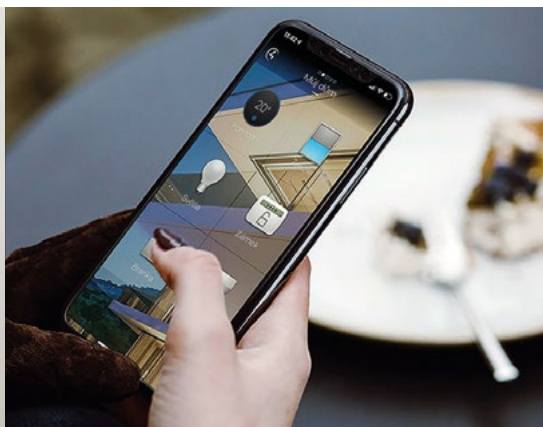

Nekonečné možnosti ovládania

Kolko možností ovládania inteligentného domova vám Control4 dáva?

Veľa.

Srdcom ovládania inteligentného domova je riadiaca jednotka, ktorá sa stará o hladkú koordináciu a aktualizáciu všetkých technológií, takže sa stanú zdrojom výhradne príjemných zážitkov.

Control4 je otvorený systém, ktorý dokáže koordinovať a ovládať prakticky akékoľvek inteligentné zariadenia. Pustíte z hlavy mnohé rutinné úkony, ktoré za vás vďaka **automatizácii** vyrieši inteligentný dom. Vaše bezpečie je pre nás prioritou a údaje zostávajú len v riadiacej jednotke. Šifrovaný a zabezpečený cloud využijete len v prípade vzdialeného ovládania.

Inteligentné vypínače a multisenzory

Znie to banálne, ale za každých okolností musíte mať vždy možnosť ovládať základné funkcie svojho domu. KNX programovateľné vypínače navyše umožňujú vyvolanie automatizovaného scenára, prehrávanie hudby alebo hromadné ovládanie zariadení. Control4 plnohodnotne funguje aj s obyčajnými vypínačmi.

Elegantné dotykové sklenené panely

Či už máte variant vstavaný v stene alebo je prenosný, máte istotu rýchleho a vždy dostupného ovládania systému Control4. Na paneloch nebežia žiadne ďalšie aplikácie, sú to špecialisti na ovládanie inteligentného domu.

Aplikácie v mobilnom telefóne/dotykovom paneli

Pre prístup k ovládaniu inteligentného domova odkiaľkoľvek a kedykoľvek.

Systémový ovládač Neeo