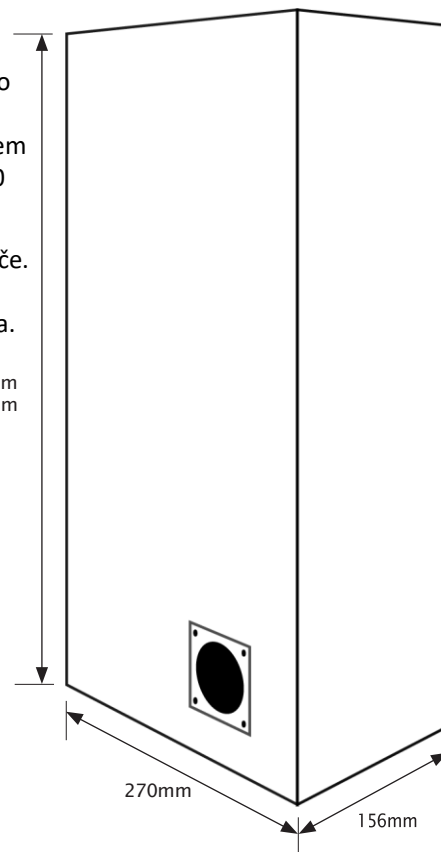

ALF80

VYSOCE VÝKONNÝ DISKRÉTNÍ SUBWOOFER

DATASHEET Rev. 2.5 | 15-12-2021 | E&OE

AMINA

IMMERSIVE INVISIBLE SOUND

Popis produktu

Díky jedinečnému nastavitelnému bassreflexovému designu se subwoofer ALF80 snadno začlení do jakéhokoli prostoru při montáži do stěn, stropů, nábytku nebo jiných truhlářských prvků s minimálním vizuálním dopadem. Tento pasivní subwoofer s výkonem 150 W dokáže dosáhnout akustického tlaku 106 dB SPL / 1 m až do 36 Hz, což činí ALF80 ideálním diskretním subwooferem pro hudební a mediální místnosti.

Příklady použití

ALF80 lze instalovat do dutin stěn nebo stropů s minimální hloubkou 158 mm. Nastavitelná portová trubice umožňuje vyústění přímo do místnosti namísto do dutiny. ALF80 lze také instalovat do nábytku, za soklové lišty, pod nábytek nebo přímo v místnosti. Možnost 3 umístění portu.

Frekvenční odezva

Specifikace

ALF80

Jmenovitá impedance:	4 Ohmy
Zatížitelnost (trvalá/špičková):	150W/200W
Citlivost (@1 m / 2,83 Vrms):	86dB (poloprostor)
Frekvenční odezva (-6dB)	36 Hz – 140 Hz (18 dB/oktávová pásmová propust)
Max. SPL:	104 dB @ 1 m (poloprostor)
Elektrické připojení:	pružinové svorky s tlačítkem
Rozměry:	605 mm × 270 mm × 156 mm
Hmotnost produktu	9,2 kg
Umístění portu:	boční, čelní nebo zadní (end-firing)
Průměr portu (vnitřní/vnější):	50,8 mm / 55,8 mm
Nastavení délky portové trubice:	110 mm
Omezená záruka výrobce:	3 roky