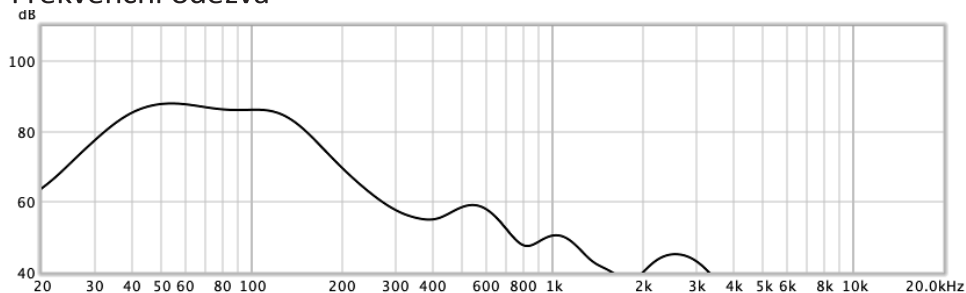

ALF80

VYSOCE VÝKONNÝ DISKRÉTNÍ SUBWOOFER

DATASHEET Rev. 2.5 | 15-12-2021 | E&OE

AMINA

IMMERSIVE INVISIBLE SOUND

Popis produktu

Díky jedinečnému nastavitelnému bassreflexovému designu se subwoofer ALF80 snadno začlení do jakéhokoli prostoru při montáži do stěn, stropů, nábytku nebo jiných truhlářských prvků s minimálním vizuálním dopadem. Tento pasivní subwoofer s výkonem 150 W dokáže dosáhnout akustického tlaku 106 dB SPL / 1 m až do 36 Hz, což činí ALF80 ideálním diskretním subwooferem pro hudební a mediální místnosti.

ALF80 je navržen pro přímé připojení k výstupu vyhrazeného širokopásmového zesilovače. Při použití s neviditelnými reproduktory Amina není vyžadováno žádné dodatečné filtrování. Možné je také paralelní zapojení s jedním neviditelným reproduktorem Amina.

Frekvenční odezva

Specifikace

ALF80

Jmenovitá impedance:	4 Ohmy
Zatížitelnost (trvalá/špičková):	150W/200W
Citlivost (@1 m / 2,83 Vrms):	86dB (poloprostor)
Frekvenční odezva (-6dB)	36 Hz – 140 Hz (18 dB/oktávová pásmová propust)
Max. SPL:	104 dB @ 1 m (poloprostor)
Elektrické připojení:	pružinové svorky s tlačítkem
Rozměry:	605 mm × 270 mm × 156 mm
Hmotnost produktu	9,2 kg
Umístění portu:	boční, čelní nebo zadní (end-firing)
Průměr portu (vnitřní/vnější):	50,8 mm / 55,8 mm
Nastavení délky portové trubice:	110 mm
Omezená záruka výrobce:	3 roky