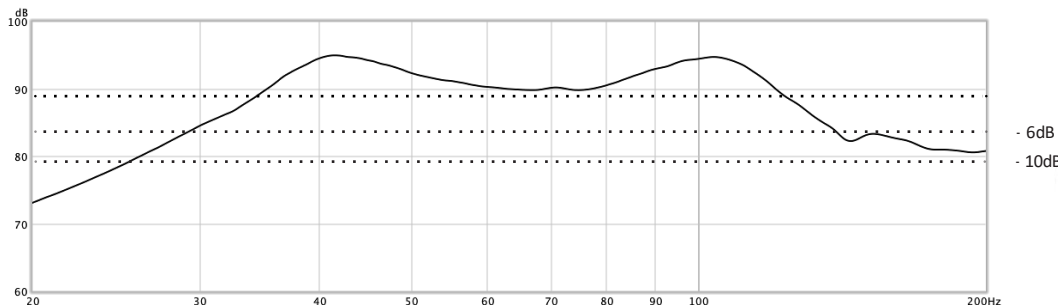

ALF100CV

VYSOCE VÝKONNÝ DISKRÉTNÍ SUBWOOFER

DATASHEET Rsv. 1.T | 17-10-202T | E&OE

AMINA
IMMERSIVE INVISIBLE SOUND

Popis produktu

Amina ALF100CV, skrytý subwoofer s pásmovým filtrem 4. řádu, navržený pro poskytování výjimečného výkonu a přesnosti v nízkých frekvencích. S RMS výkonem 200 W při 4 Ω a rozsahem až 28 Hz produkuje Amina ALF100CV bohaté, hluboké basy vhodné pro nejnáročnější aplikace.

Frekvenční odezva (bez aplikované optimalizace))

Specifikace

ALF100CV

Jmenovitá impedance	4 Ohms
Zvládnání výkonu	200 W nepřetržitý
Citlivost	89 dB při 1 m/2,83 Vrms (poloprostor)
Frekvenční odezva	28Hz - 120Hz (- 6dB)
Maximální hladina akustického tlaku	109 dB RMS @ 1 m (poloprostor)
Elektrické připojení	Tlačítkové pružinové svorky
Rozměry (bez montážního příslušenství)	109mm x 310mm x 1000mm
Rozměry instalace (včetně montážního příslušenství)	115mm x [330mm -> 520mm] x 1100mm
Hmotnost produktu (včetně montážního příslušenství)	14,9kg
Umístění portů	Konfigurovatelné jako přední nebo boční vyzařování
Rozměry portů	20mm x 274mm
Minimální požadavek na hloubku dutiny	115mm
Omezená záruka výrobce	3 roky