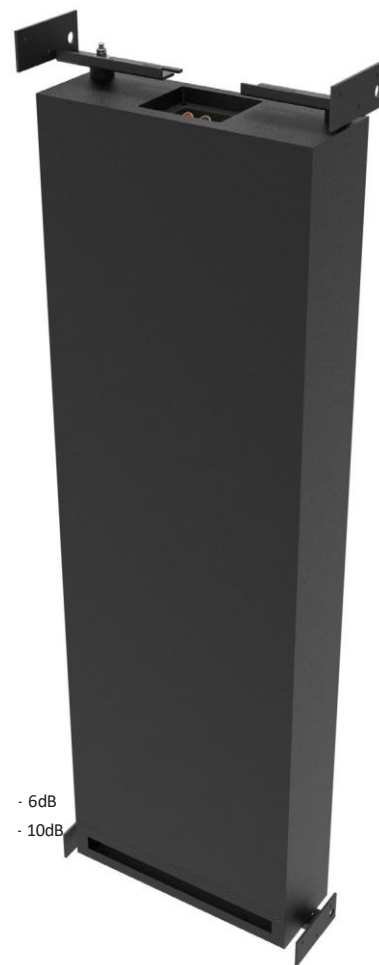

ALF100CV

VYSOCE VÝKONNÝ DISKRÉTNÍ SUBWOOFER

DATASHEET Rsv. 1.T | 17-10-202T | E&OE

AMINA
IMMERSIVE INVISIBLE SOUND

Popis produktu

Amina ALF100CV, skrytý subwoofer s pásmovým filtrem 4. řádu, navržený pro poskytování výjimečného výkonu a přesnosti v nízkých frekvencích. S RMS výkonem 200 W při 4 Ω a rozsahem až 28 Hz produkuje Amina ALF100CV bohaté, hluboké basy vhodné pro nejnáročnější aplikace.

Model ALF100CV je vybaven bezpečnostním upevňovacím systémem, který mechanicky izoluje subwoofer od okolní konstrukce, minimalizuje přenos vibrací do konstrukce budovy a zachovává čistou reprodukci zvuku.

Montážní systém umožňuje instalaci subwooferu mezi sloupky nebo trámy ve vzdálenosti 400 mm až 600 mm od sebe, což je ideální pro instalaci do dutých stropů a dutých stěn s hloubkou dutiny 115 mm+. Alternativně lze ALF100CV umístit do skříněk, za kuchyňské sokly nebo pod pohovky.

Optimalizace DSP

ALF100CV poskytuje výjimečný výkon pouze s vysokopásmovým filtrem na 28 Hz (sklon 48 dB/oktáva) a nízkopásmovým filtrem na (nebo pod) 120 Hz. Zesilovač napájející subwoofer musí být z důvodu ochrany omezen na výkon 200 W RMS při 4 Ω (28 Vrms). Optimalizační soubory budou brzy k dispozici ke stažení.

Frekvenční odezva (bez aplikované optimalizace))

Specifikace

ALF100CV

Jmenovitá impedance	4 Ohms
Zvládnání výkonu	200 W nepřetržitý
Citlivost	89 dB při 1 m/2,83 Vrms (poloprostor)
Frekvenční odezva	28Hz - 120Hz (- 6dB)
Maximální hladina akustického tlaku	109 dB RMS @ 1 m (poloprostor)
Elektrické připojení	Tlačítkové pružinové svorky
Rozměry (bez montážního příslušenství)	109mm x 310mm x 1000mm
Rozměry instalace (včetně montážního příslušenství)	115mm x [330mm -> 520mm] x 1100mm
Hmotnost produktu (včetně montážního příslušenství)	14,9kg
Umístění portů	Konfigurovatelné jako přední nebo boční vyzařování
Rozměry portů	20mm x 274mm
Minimální požadavek na hloubku dutiny	115mm
Omezená záruka výrobce	3 roky

Výhradní dovozce pro ČR a SR

YATUN, s.r.o., V Olšínách 75, Praha 100 00 Česká republika

www.amina.cz | tel. +420 222 364 491 | info@yatun.cz