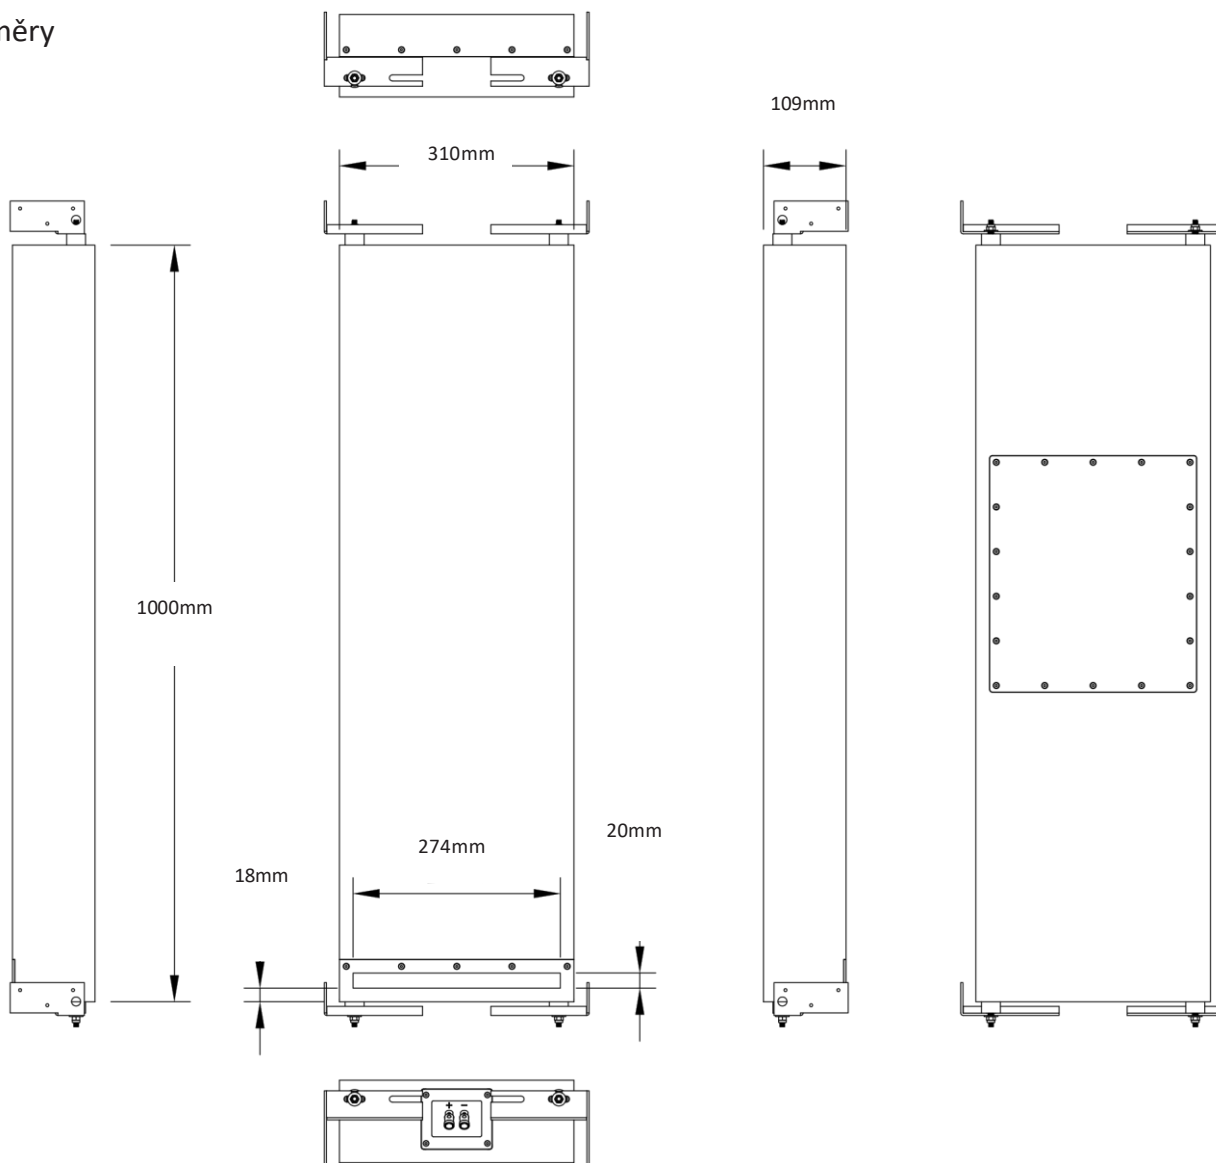

Montážní systém umožňuje instalaci subwooferu mezi sloupky nebo trámy ve vzdálenosti 400 mm až 600 mm od sebe, což je ideální pro instalaci do dutých stropů a dutých stěn s hloubkou dutiny 115 mm+. Alternativně lze ALF100CV umístit do skříněk, za kuchyňské sokly nebo pod pohovky.

AMINA
IMMERSIVE INVISIBLE SOUND

Rozměry

Možnosti orientace portů

1: Přední výstup

2: Čelní vyzařování

Výhradní dovozce pro ČR a SR

YATUN, s.r.o., V Olšínách 75, Praha 100 00 Česká republika

www.amina.cz | tel. +420 222 364 491 | info@yatun.cz