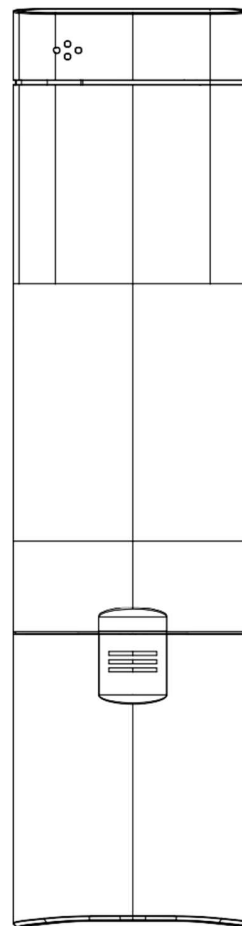

# SYSTÉMOVÝ OVLADAČ SR-260

SKU: C4-SR260

čelní  
pohled

Boční  
pohled

Zadní pohled

1.036

Vrch