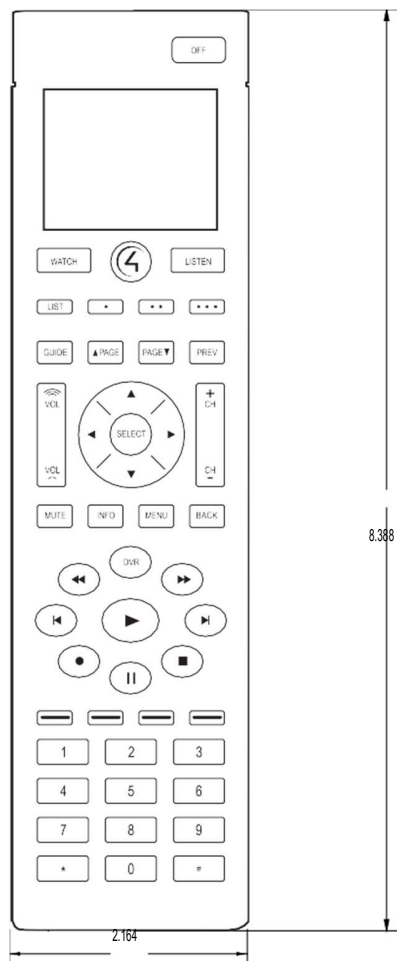

Typ popisu kláves	C4-SR260 (anglicky)	C4-SR260-I (Ikony)
<b>Tlačítka</b>		
Celkem tlačítek	51	
Tlačítka zrychlené volby	2	
Tlačítka programovatelných funkcí (funkce i v závislosti na kontextu)	9	
Tlačítka pro ovládání přehrávání	8	
Podsvícení tlačítek	Ano	
<b>Displej</b>		
Displej	Podsvícený, barevný, OLED	
Sensor světla	Ano	
Detektor pohybu	Ano	
<b>Kryt</b>		
Nárazuvzdorný plast	Ano	
Matový povrch	Ano	
<b>Komunikace</b>		
ZigBee (802.15.4)	Ano	
<b>Napájení</b>		
Baterie	4 AA	
Možnost dobíjení	Volitelná dobíjecí základna	
<b>Rozměry</b>		
V × Š × H	211 × 53 × 25 mm	
Hmotnost (včetně baterií)	250 g	
<b>Systémové požadavky</b>		
Software	Control4 OS 2.7.0 a vyšší	

# SYSTÉMOVÝ OVLADAČ SR-260

SKU: C4-SR260

čelní  
pohled

Boční  
pohled

Zadní pohled

1.036

Vrch