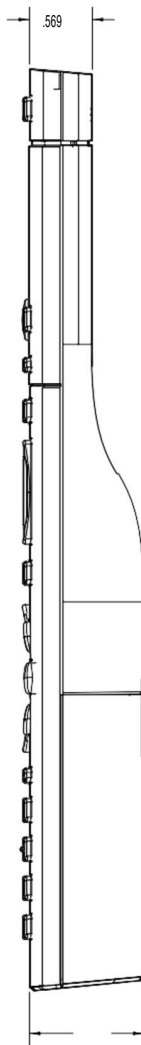

Typ popisu kláves	C4-SR260 (anglicky)	C4-SR260-I (Ikony)
<b>Tlačítka</b>		
Celkem tlačítek	51	
Tlačítka zrychlené volby	2	
Tlačítka programovatelných funkcí (funkce i v závislosti na kontextu)	9	
Tlačítka pro ovládání přehrávání	8	
Podsvícení tlačítek	Ano	
<b>Displej</b>		
Displej	Podsvícený, barevný, OLED	
Sensor světla	Ano	
Detektor pohybu	Ano	
<b>Kryt</b>		
Nárazuvzdorný plast	Ano	
Matový povrch	Ano	
<b>Komunikace</b>		
ZigBee (802.15.4)	Ano	
<b>Napájení</b>		
Baterie	4 AA	
Možnost dobíjení	Volitelná dobíjecí základna	
<b>Rozměry</b>		
V × Š × H	211 × 53 × 25 mm	
Hmotnost (včetně baterií)	250 g	
<b>Systémové požadavky</b>		
Software	Control4 OS 2.7.0 a vyšší	

# SYSTÉMOVÝ OVLADAČ SR-260

SKU: C4-SR260

čelní  
pohled

Boční  
pohled

Zadní pohled

1.036

Vrch