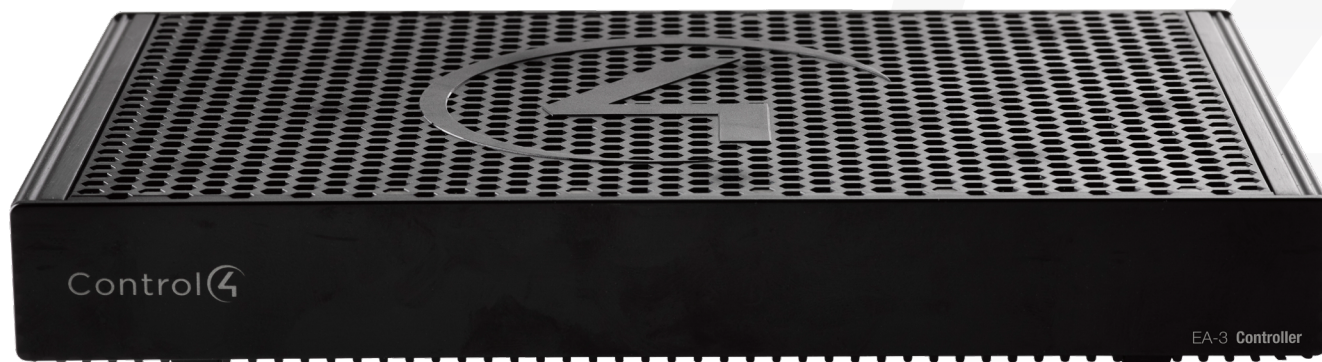

Řídicí jednotka Control4® EA-3

Control4® Řídicí jednotka automatizace a zábavy EA-3 C4-EA3, C4-EA3-V2

Všestranná řídicí jednotka automatizace a zábavy Control4 EA-3 je perfektní kombinací automatizace audia ve vysokém rozlišení a chytré domácnosti v několika místnostech v malých až středně velkých domácnostech.

Jednotka EA-3, poháněná moderním vícejádrovým procesorem, nabízí novou úroveň rychlosti a výkonu pro okamžitý, interaktivní přístup do všech domácích systémů, a to prostřednictvím obrazovky. Vestavěný hudební server se třemi audio výstupy nabízí zvuk ve vysokém rozlišení napříč celou domácností. Hudbu si můžete pouštět z vlastní hudební knihovny, z populárních streamingových služeb nebo z AirPlay zařízení pomocí nativní technologie Control4 ShairBridge.

Součástí jednotky EA-3 je řada vstupů a výstupů k automatizaci audia a videa, osvětlení, ovládání klimatu, dveřních zámků a dalších zařízení ovládaných IP, infračerveným zářením (IR), sériovým rozhraním nebo pomocí ZigBee. Kompaktní tvar jednotky EA-3 s napájením pomocí PoE+, výstupem pro Ethernet a držákem usnadňuje instalaci za televizi či projektor.

- Tři audio výstupy - 1 HDMI, 1 analogový stereo a 1 analogový koaxiální - umožňují až tři souběžné audio streamy ve vysokém rozlišení z nativních služeb streamování, AirPlay zařízení nebo lokální hudební knihovny.
- Integrovaný hudební server s nativní podporou populárních streamingových služeb, jako jsou Deezer, Pandora, Rhapsody, Tidal a TuneIn.
- Přehledná obrazovka pro pohodlné ovládání nejen zábavy, ale i celé domácnosti.
- Nenápadný design jednotky včetně integrovaného napájecího zdroje pro flexibilní, jednoduchou instalaci a dlouholetou spolehlivost.
- Napájení a síťové připojení přes PoE+ pomocí jednoho kabelu CAT5/CAT6.
- Zabudovaný dvouportový Ethernetový přepínač usnadňuje instalaci připojením dalšího zařízení do domácí sítě.
- Díky dostupnému držáku můžete jednotku snadno namontovat na zadní stranu televize, na stěnu nebo do standardní instalační krabice na zeď.
- Integrované rádio ZigBee s externími anténami usnadňuje instalaci a současně poskytuje vysoce výkonné připojení k síti.
- USB port umožňuje připojení k externím pevným diskům, a tím i snadný přístup ke své hudbě.
- Licence aplikace Control4 umožňuje domácí ovládání z několika různých mobilních zařízení se systémem iOS a Android (včetně hodinek Apple Watch). Ke svému domovu se můžete připojovat také vzdáleně pomocí volitelné předplacené služby 4Sight.
- Audio/video interkom pro komunikaci v celé domácnosti pomocí dotykových obrazovek a dveřních stanic Control4.

HDMI™
HIGH-DEFINITION MULTIMEDIA INTERFACE