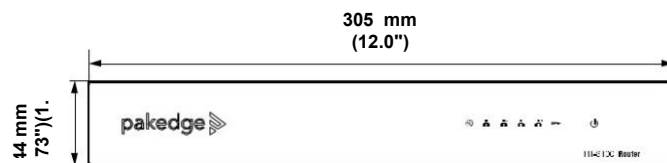

PAKEDGE RT-3100 ROUTER

ROZMĚRY NÁCRT

Čelní pohled

Zadní pohled

Horní pohled

Boční pohled

Spodní pohled