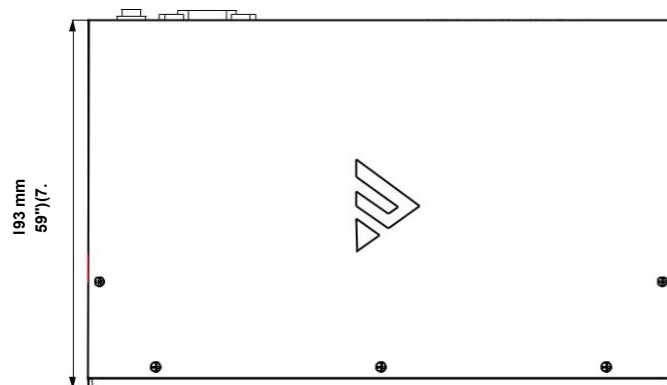

PAKEDGE RT-3100 ROUTER

ROZMĚRY NÁCRT

Čelní pohled

Zadní pohled

Horní pohled

Boční pohled

Spodní pohled