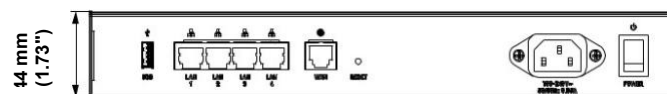

PAKEDGE RT-3100 ROUTER

ROZMĚRY NÁCRT

Čelní pohled

Zadní pohled

Horní pohled

Boční pohled

Spodní pohled