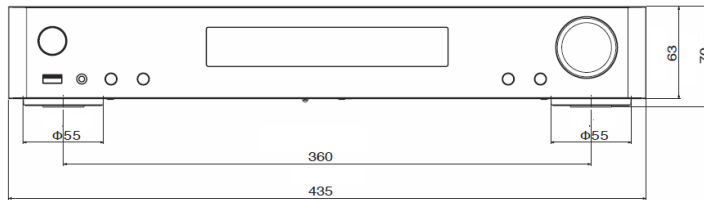

Obecné parametry

Napájení: 240 V~, 50 / 60 Hz
Příkon: 60 W
Příkon v klidovém stavu: 0.2 W
Rozměry (Š x V x H): 435 x 70 x 325.5 mm
Hmotnost: 4.0 kg

Balení
Rozměry (Š x V x H): 564 x 207 x 392 mm
Hmotnost: 5.5 kg

*Referenční výstup pro každý reproduktor. V závislosti na zdroji a nastavení režimu poslechu nemusí být na výstupu žádný signál.