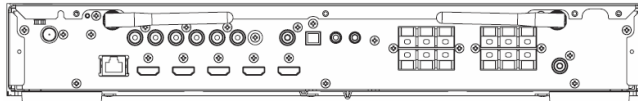

Obecné parametry

Napájení: 240 V~, 50 / 60 Hz
Příkon: 60 W
Příkon v klidovém stavu: 0.2 W
Rozměry (Š x V x H): 435 x 70 x 325.5 mm
Hmotnost: 4.0 kg

Balení
Rozměry (Š x V x H): 564 x 207 x 392 mm
Hmotnost: 5.5 kg

*Referenční výstup pro každý reproduktor. V závislosti na zdroji a nastavení režimu poslechu nemusí být na výstupu žádný signál.