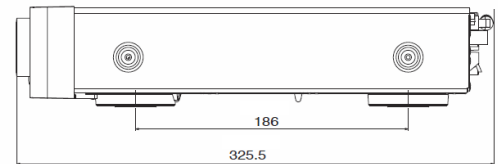

Obecné parametry

Napájení: 240 V~, 50 / 60 Hz
Příkon: 60 W
Příkon v klidovém stavu: 0.2 W
Rozměry (Š x V x H): 435 x 70 x 325.5 mm
Hmotnost: 4.0 kg

Balení
Rozměry (Š x V x H): 564 x 207 x 392 mm
Hmotnost: 5.5 kg

*Referenční výstup pro každý reproduktor. V závislosti na zdroji a nastavení režimu poslechu nemusí být na výstupu žádný signál.