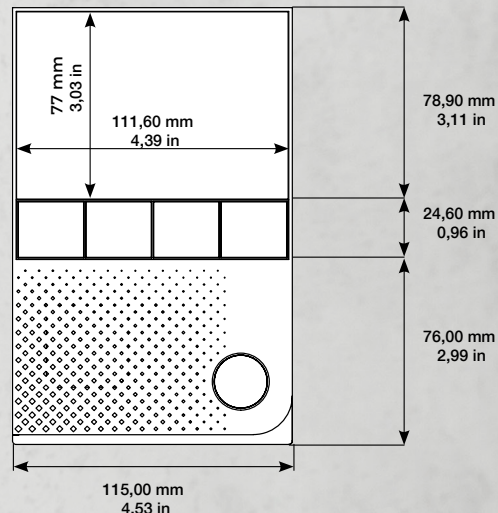

Spotřeba energie 5 W

Schválení CE, FCC, IC, RoHS, IP50

Rozměry 179,5 x 115 x 25 mm (V x Š x H)
7,07 x 4,53 x 0,98 in (V x Š x H)

Provozní podmínky 0-55 °C (32-131 °F)
Vlhkost 0-85 % (nekondenzující)

Rozsah dodávky

- 1x vnitřní panel DoorBird
- 1x držák
- 1x napájecí jednotka (hlavní adaptér) se 4 specifickými adaptéry pro danou zemi (110-240 V AC až 15 V DC)
- 1x průvodec rychlým startem s digitálním pasem
- 1x návod k obsluze
- 1x drobné součástky

EAN 4260423860902

Záruka viz www.doorbird.com/warranty

POŽADAVKY NA SYSTÉM

Požadavky na systém Mobilní zařízení: nejnovější iOS na iPhone/iPadu, nejnovější Android na smartphonu/tabletu

Požadavky na systém Internet: Vysokorychlostní pevné širokopásmové internetové připojení, kabel nebo optické vlákno, bez socks nebo proxy serveru

Síť: Ethernet s DHCP

Podporované dveřní stanice Jakékoliv dveřní stanice DoorBird

DISPLEJ

Rozměry 4" LCD displej True Color

Dotyková obrazovka Ano, kapacitní

Rozlišení 800 x 480 px

IPS Ano

AUDIO

Audio komponenty Reproduktor a mikrofon, redukce šumu a ozvěny (AEC, ANR)

Streamování audia Dvoucestné

SÍŤ

Ethernet PoE 802.3af Mode-A

WiFi 802,11 b/g/n 2,4 GHz

www.doorbird.com

INTEGROVANÉ BEZDRÁTOVÉ MODULY

WiFi 802,11 b/g/n 2,4 GHz

VOLITELNÉ PŘÍSLUŠENSTVÍ

Prodávané samostatně viz www.doorbird.com/buy