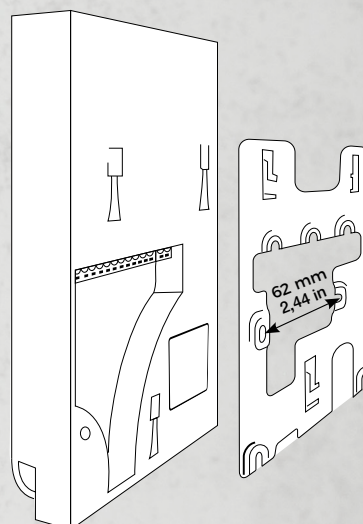

Spotřeba energie 5 W

Schválení CE, FCC, IC, RoHS, IP50

Rozměry 179,5 x 115 x 25 mm (V x Š x H)
7,07 x 4,53 x 0,98 in (V x Š x H)

Provozní podmínky 0-55 °C (32-131 °F)
Vlhkost 0-85 % (nekondenzující)

Rozsah dodávky

- 1x vnitřní panel DoorBird
- 1x držák
- 1x napájecí jednotka (hlavní adaptér) se 4 specifickými adaptéry pro danou zemi (110-240 V AC až 15 V DC)
- 1x průvodec rychlým startem s digitálním pasem
- 1x návod k obsluze
- 1x drobné součástky

EAN 4260423860902

Záruka viz www.doorbird.com/warranty

POŽADAVKY NA SYSTÉM

Požadavky na systém Mobilní zařízení: nejnovější iOS na iPhone/iPadu, nejnovější Android na smartphonu/tabletu

Požadavky na systém Internet: Vysokorychlostní pevné širokopásmové internetové připojení, kabel nebo optické vlákno, bez socks nebo proxy serveru

Síť: Ethernet s DHCP

Podporované dveřní stanice Jakékoliv dveřní stanice DoorBird

DISPLEJ

Rozměry 4" LCD displej True Color

Dotyková obrazovka Ano, kapacitní

Rozlišení 800 x 480 px

IPS Ano

AUDIO

Audio komponenty Reproduktor a mikrofon, redukce šumu a ozvěny (AEC, ANR)

Streamování audia Dvoucestné

SÍŤ

Ethernet PoE 802.3af Mode-A

WiFi 802,11 b/g/n 2,4 GHz

www.doorbird.com

INTEGROVANÉ BEZDRÁTOVÉ MODULY

WiFi 802,11 b/g/n 2,4 GHz

VOLITELNÉ PŘÍSLUŠENSTVÍ

Prodávané samostatně viz www.doorbird.com/buy