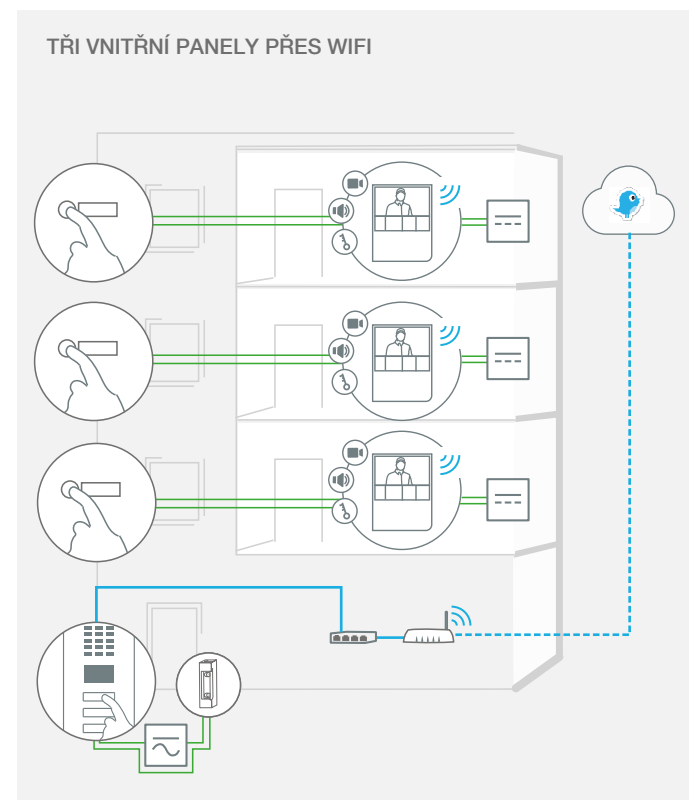

Audio komponenty Reproduktor a mikrofon, redukce šumu a ozvěny (AEC, ANR)

Streamování audia Dvoucestné

SÍŤ

Ethernet PoE 802.3af Mode-A

WiFi 802,11 b/g/n 2,4 GHz

www.doorbird.com

INTEGROVANÉ BEZDRÁTOVÉ MODULY

WiFi 802,11 b/g/n 2,4 GHz

VOLITELNÉ PŘÍSLUŠENSTVÍ

Prodávané samostatně viz www.doorbird.com/buy

JEDEN VNITŘNÍ PANEĽ PŘES SÍŤOVÝ KABEL

JEDEN VNITŘNÍ PANEĽ PŘES WIFI

TŘI VNITŘNÍ PANEĽY PŘES SÍŤOVÝ KABEL

TŘI VNITŘNÍ PANEĽY PŘES WIFI

Tlačítko zvonku konkrétního podlaží

Vnitřní panel

Dveřní stanice DoorBird

Elektrický otvírač dveří nebo vrat. V případě potřeby lze zajistit pomocí I/O dveřního ovladače DoorBird (bezpečnostní relé)

PoE switch