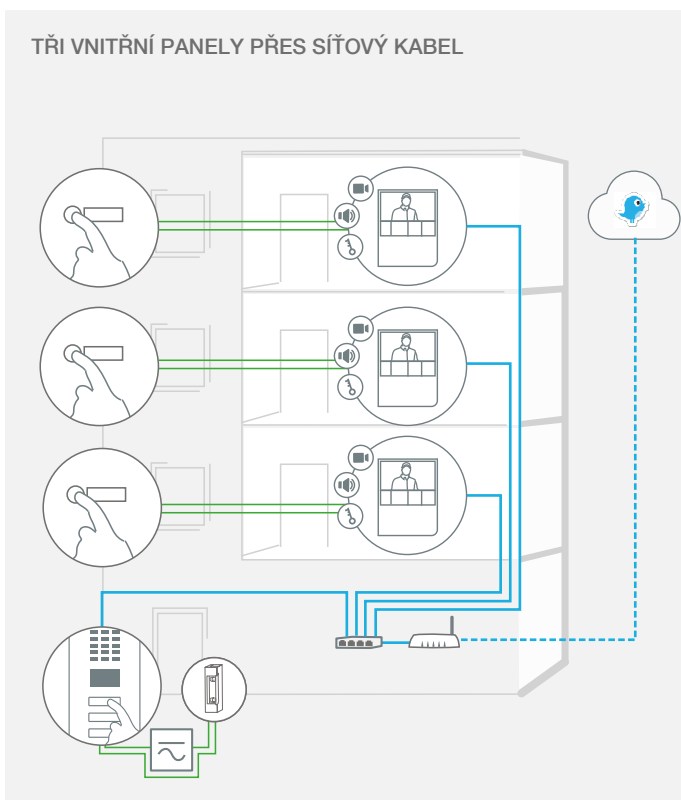

Audio komponenty Reproduktor a mikrofon, redukce šumu a ozvěny (AEC, ANR)

Streamování audia Dvoucestné

SÍŤ

Ethernet PoE 802.3af Mode-A

WiFi 802,11 b/g/n 2,4 GHz

www.doorbird.com

INTEGROVANÉ BEZDRÁTOVÉ MODULY

WiFi 802,11 b/g/n 2,4 GHz

VOLITELNÉ PŘÍSLUŠENSTVÍ

Prodávané samostatně viz www.doorbird.com/buy

JEDEN VNITŘNÍ PANEĽ PŘES SÍŤOVÝ KABEL

JEDEN VNITŘNÍ PANEĽ PŘES WIFI

TŘI VNITŘNÍ PANEĽY PŘES SÍŤOVÝ KABEL

TŘI VNITŘNÍ PANEĽY PŘES WIFI

Tlačítko zvonku konkrétního podlaží

Vnitřní panel

Dveřní stanice DoorBird

Elektrický otvírač dveří nebo vrat. V případě potřeby lze zajistit pomocí I/O dveřního ovladače DoorBird (bezpečnostní relé)

PoE switch