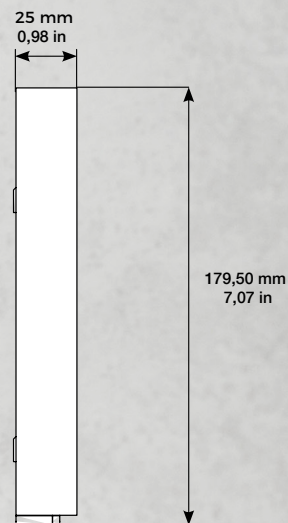

Spotřeba energie 5 W

Schválení CE, FCC, IC, RoHS, IP50

Rozměry 179,5 x 115 x 25 mm (V x Š x H)
7,07 x 4,53 x 0,98 in (V x Š x H)

Provozní podmínky 0-55 °C (32-131 °F)
Vlhkost 0-85 % (nekondenzující)

Rozsah dodávky

- 1x vnitřní panel DoorBird
- 1x držák
- 1x napájecí jednotka (hlavní adaptér) se 4 specifickými adaptéry pro danou zemi (110-240 V AC až 15 V DC)
- 1x průvodec rychlým startem s digitálním pasem
- 1x návod k obsluze
- 1x drobné součástky

EAN 4260423860902

Záruka viz www.doorbird.com/warranty

POŽADAVKY NA SYSTÉM

Požadavky na systém Mobilní zařízení: nejnovější iOS na iPhone/iPadu, nejnovější Android na smartphonu/tabletu

Požadavky na systém Internet: Vysokorychlostní pevné širokopásmové internetové připojení, kabel nebo optické vlákno, bez socks nebo proxy serveru

Síť: Ethernet s DHCP

Podporované dveřní stanice Jakékoliv dveřní stanice DoorBird

DISPLEJ

Rozměry 4" LCD displej True Color

Dotyková obrazovka Ano, kapacitní

Rozlišení 800 x 480 px

IPS Ano

AUDIO

Audio komponenty Reproduktor a mikrofon, redukce šumu a ozvěny (AEC, ANR)

Streamování audia Dvoucestné

SÍŤ

Ethernet PoE 802.3af Mode-A

WiFi 802,11 b/g/n 2,4 GHz

www.doorbird.com

INTEGROVANÉ BEZDRÁTOVÉ MODULY

WiFi 802,11 b/g/n 2,4 GHz

VOLITELNÉ PŘÍSLUŠENSTVÍ

Prodávané samostatně viz www.doorbird.com/buy