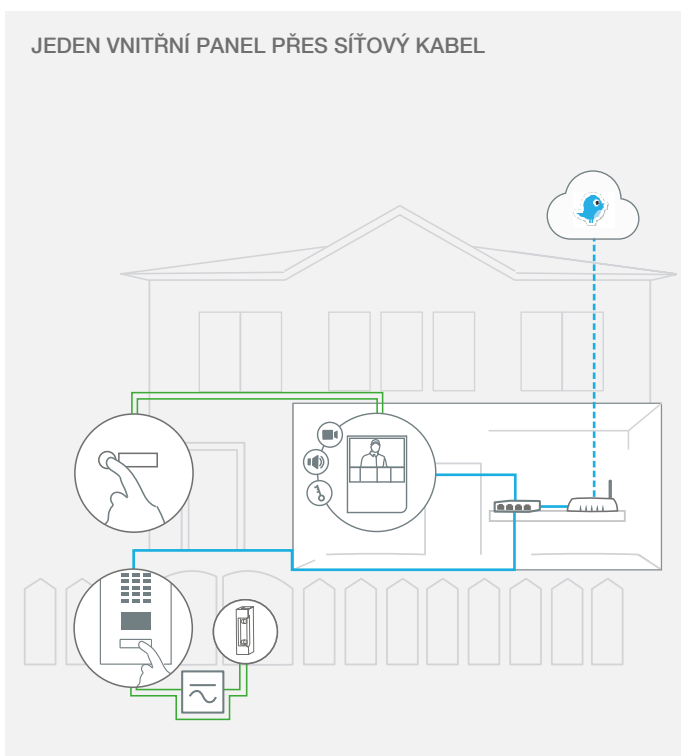

JEDEN VNITŘNÍ PANEĽ PŘES SÍŤOVÝ KABEL