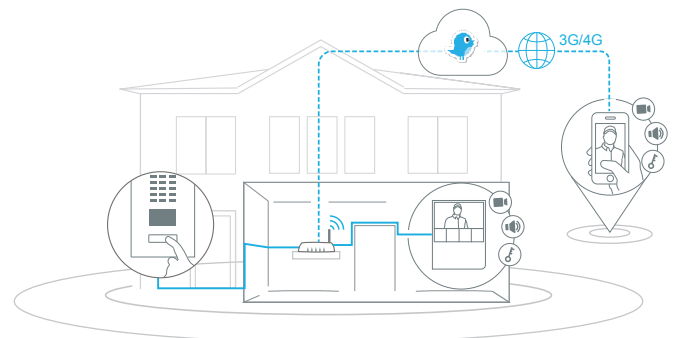

- 5 tlačítek k ovládání hlavních funkcí
- Nastavitelný RGB LED stavový řádek

NEOMEZENÝ ROZSAH

- Podporuje WiFi, Ethernet, PoE
- Podporuje několik dveřních stanic DoorBird

VOLITELNÉ FUNKCE

- Volání vrátnému/správci
- Systém automatického otevírání dveří, např. pro kanceláře
- Podporuje SIP a PBX