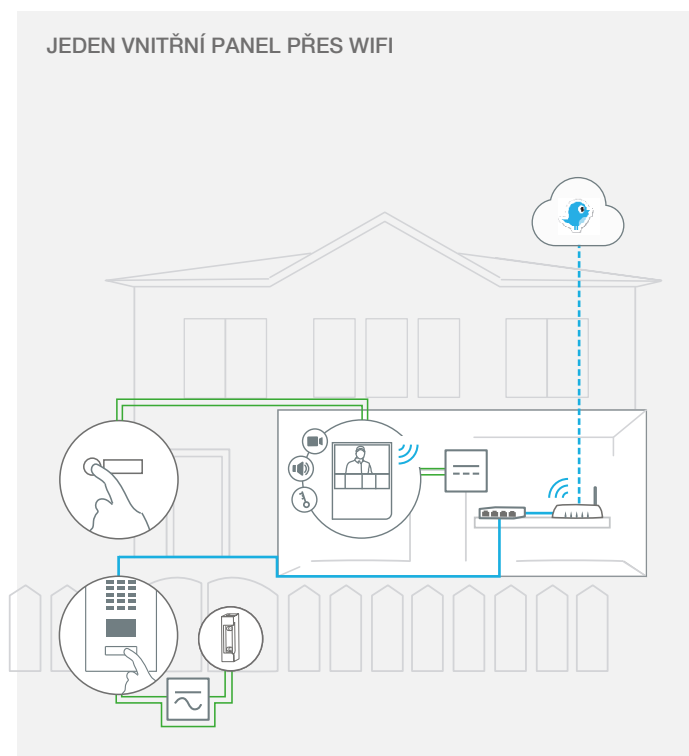

Audio komponenty Reproduktor a mikrofon, redukce šumu a ozvěny (AEC, ANR)

Streamování audia Dvoucestné

SÍŤ

Ethernet PoE 802.3af Mode-A

WiFi 802,11 b/g/n 2,4 GHz

www.doorbird.com

INTEGROVANÉ BEZDRÁTOVÉ MODULY

WiFi 802,11 b/g/n 2,4 GHz

VOLITELNÉ PŘÍSLUŠENSTVÍ

Prodávané samostatně viz www.doorbird.com/buy

JEDEN VNITŘNÍ PANEĽ PŘES SÍŤOVÝ KABEL

JEDEN VNITŘNÍ PANEĽ PŘES WIFI

TŘI VNITŘNÍ PANEĽY PŘES SÍŤOVÝ KABEL

TŘI VNITŘNÍ PANEĽY PŘES WIFI

Tlačítko zvonku konkrétního podlaží

Vnitřní panel

Dveřní stanice DoorBird

Elektrický otvírač dveří nebo vrat. V případě potřeby lze zajistit pomocí I/O dveřního ovladače DoorBird (bezpečnostní relé)

PoE switch