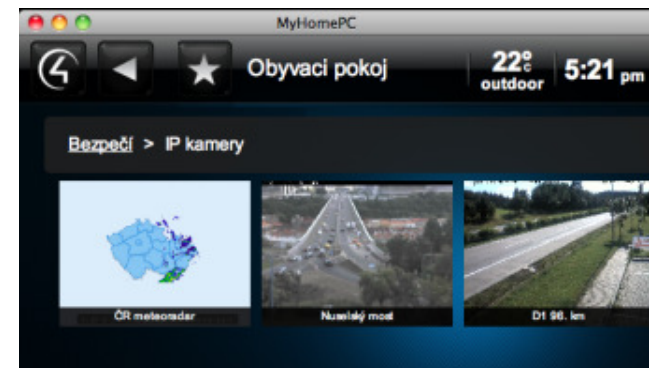

Homologovaná
EZS/EPS

Klimatizace,
Ventilace,
Rekuperace

Tepelné
čerpadlo,
Solární panely

Měření
spotřeby
elektřiny, vody,
plynu

Řízení světel
DMX512

Tecomat Foxtrot

Tecomat Foxtrot je určen pro tvorbu rozsáhlých a technologicky složitých aplikací v oblasti řízení budov, zdrojů a rozvodů tepla či chladu, řízení a monitorování těchto autonomních subsystémů v jednom systému BMS (building management system). Flexibilita systému Tecomatu Foxtrot umožňuje rozšíření o řídicí systém Audio/Video techniky firmy Control4. Toto rozšíření poskytuje uživatelům v systémech automatizace budov postavených následující možnosti a přínosy :

- Přenos hudby a videa do celého domu vedním i bezdrátově
- Centralizovaný archiv hudby a filmů v digitální formě – už nikdy žádné ztracené nebo poškrábané CD
- Vypínače, stmívače a zásuvky s místní a dálkovým ovládním - komfortní ovládním osvětlení v sladěném designu
- Možnost jednoduchého ovládním A/V techniky tlačítky, spínači a snímači systému Tecomatu Foxtrot
- Plnou integraci zabezpečovacího systému nebo připojení stávajícího systému EZS
- Plně integrovaný a automatický systém regulace teploty a klimatizace
- Videodohled s využitím grafických dotykových ovládacích panelů
- Sladěný výběr reproduktorů do exteriéru i interiéru
- Služby dálkové správy, dálkové ovládním z mobilního telefonu a přenos zpráv z systému SMS a emailem
- Možnost doplnění funkcí ovládním A/V techniky i u již instalovaných systémů s jednotkami Tecomatu Foxtrot
- Relativizaci i velmi rozsáhlých systémů řízení Vytápění, vzduchotechnika, klimatizace (HVAC)
- Měření a řízení spotřeby všech typů energií (Energy management)
- Doplnění komerčních instalací systémů Tecomatu Foxtrot o hlasové výstupy/ audiohlášení
- Jednoduchou instalaci a rychlé zprovoznění díky plně automatické tvorbě uživatelského rozhraní systémem Control4
- Pro instalační firmy rozšíření možností aplikací systému Tecomatu Foxtrot na další segment trhu