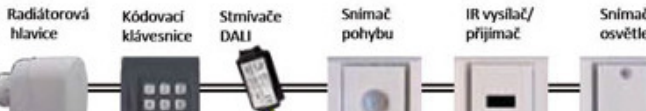

Integrace
dalších
technologií

Mediplayer 2 až n

Nástěnné
ovladače

Sensory
a termostaty

Sensory/aktory
vestavné

Sensory/aktory
do rozvaděče (DIN)

Sensory/aktory
Speciální

RFox bezdrátové
Sensory/aktory