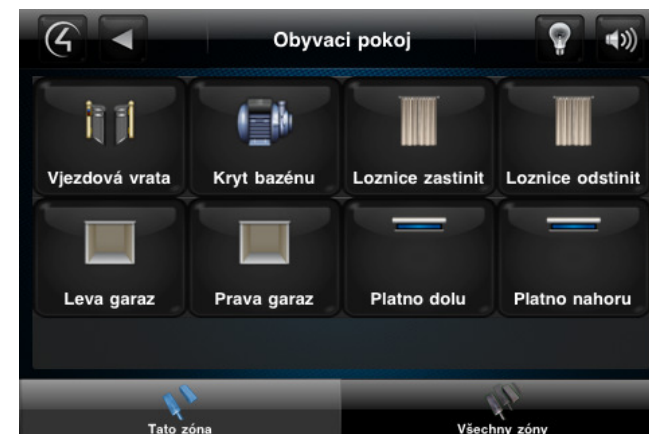

Integrace
dalších
technologií

Mediplayer 2 až n

Nástěnné
ovladače

Sensory
a termostaty

Sensory/aktory
vestavné

Sensory/aktory
do rozvaděče (DIN)

Sensory/aktory
Speciální

RFox bezdrátové
Sensory/aktory

Homologovaná
EZS/EPS

Klimatizace,
Ventilace,
Rekuperace

Tepelné
čerpadlo,
Solární panely

Měření
spotřeby
elektřiny, vody,
plynu

Řízení světel
DMX512

Tecomat Foxtrot

Tecomat Foxtrot je určen pro tvorbu rozsáhlých a technologicky složitých aplikací v oblasti řízení budov, zdrojů a rozvodů tepla či chladu, řízení a monitorování těchto autonomních subsystémů v jednom systému BMS (building management system). Flexibilita systému Tecomatu Foxtrot umožňuje rozšíření o řídicí systém Audio/Video techniky firmy Control4. Toto rozšíření poskytuje uživatelům v systémech automatizace budov postavených následující možnosti a přínosy :

Příklady vzhledu obsahu ovládacích uživatelských rozhraní - obrazovky TV, dotykových panelů, iPad, iPhone, iPadu, PC klientů...