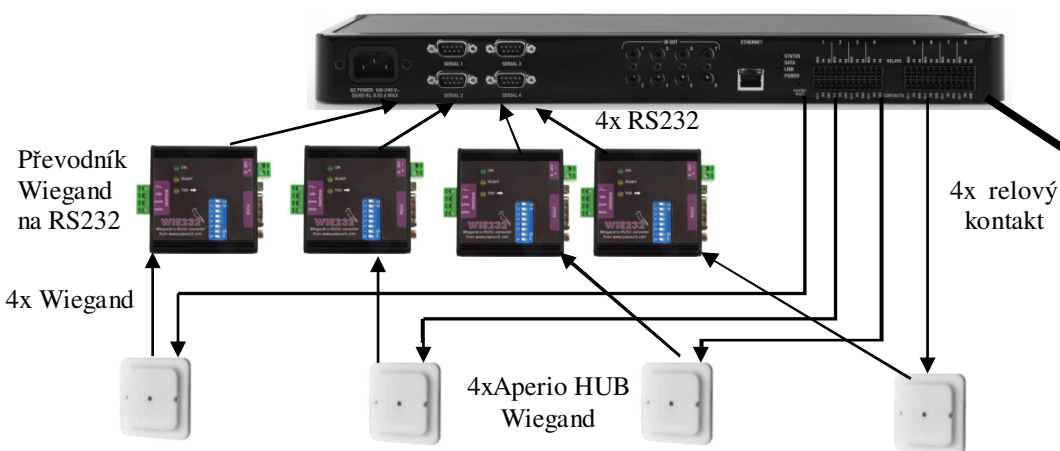

# Schéma integrace bezdrátového systému Aperio a systému Control4

Propojení pomocí modulu typu Aperio HUB Wiegand

## Bezdrátové zámky Aperio (AssaAbloy)

C4- IO Extender

C-100 zámek + čtečka  
Instalace na skleněných dveřích

E-100 zámek+čtečka+klika  
Instalace na klasických dveřích

C-100 zámek + čtečka

E-100 zámek+čtečka+klika

iPad/iPod/iPhone

Control4

Rádiové dálkové ovladače, dotykové panely, menu na TV. iPad, PC a WWW klient

HC300 / HC200 řídicí jednotky systému Control4

4x relvý kontakt

Distribuce hudby maticový zesilovač 4,8...32 Audio zón

SpeakerPoint-modul distribuce hudby po WiFi nebo LAN

Medioplayer 1

Meteostanice

Medioplayer 2 až n

Klimatizace

EZS

Router/switch (WiFi-AP)

IP kamery