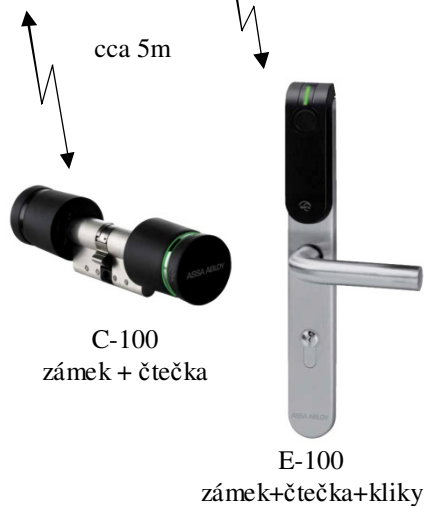

# Schéma integrace bezdrátového systému Aperio a systému Control4

Propojení pomocí modulu typu Aperio HUB Wiegand

## Bezdrátové zámky Aperio (AssaAbloy)

C4- IO Extender

C-100 zámek + čtečka  
Instalace na skleněných dveřích

E-100 zámek+čtečka+klika  
Instalace na klasických dveřích

C-100 zámek + čtečka

E-100 zámek+čtečka+klika

iPad/iPod/iPhone

Control4

Rádiové dálkové ovladače, dotykové panely, menu na TV. iPad, PC a WWW klient

HC300 / HC200 řídicí jednotky systému Control4

4x relvý kontakt

Distribuce hudby maticový zesilovač 4,8...32 Audio zón