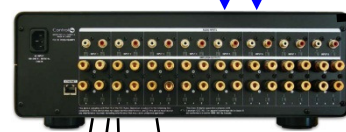

iPad/iPod/iPhone

Control4

Rádiové dálkové ovladače, dotykové panely, menu na TV. iPad, PC a WWW klient

HC300 / HC200 řídicí jednotky systému Control4

4x relvý kontakt

Distribuce hudby maticový zesilovač 4,8...32 Audio zón

SpeakerPoint-modul distribuce hudby po WiFi nebo LAN

Medioplayer 1

Meteostanice

Medioplayer 2 až n

Klimatizace

EZS

Router/switch (WiFi-AP)

IP kamery